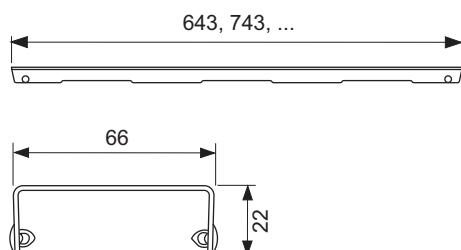

Декоративная решетка TECEdrainline "royal", нержавеющая сталь, глянец или сатин, для душевого канала, прямая

номенклатурный номер : 600941

Номинальная
длина: 900 мм
Поверхность: сатин
К 1: 1 шт.

описание:

Декоративная панель для душевого канала TECEdrainline (прямого) из нержавеющей стали (глянец/сатин) для установки в корпус канала, несущая способность в соответствии с классом нагрузки КЗ — испытательная нагрузка 300 кг.

данные о продажах:

наименование товара: Декоративная решетка TECEdrainline "royal" 900 мм нержавеющая сталь, сатин, прямая
Группа товаров: 600
Группа продукции: 3006000050

Чертежи:

Запасные части:

- | | | |
|---|--------|------------------------------|
| 1 | 668014 | Крючок для извлечения основы |
| 2 | 668016 | Уплотняющие вставки (10 шт.) |