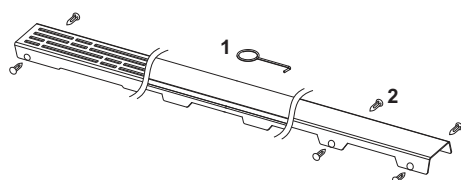

Декоративная решетка TECEdrainline "royal", нержавеющая сталь, глянец или сатин, для душевого канала, прямая

номенклатурный номер : 600941

Номинальная
длина: 900 мм
Поверхность: сатин
К 1: 1 шт.

описание:

Декоративная панель для душевого канала TECEdrainline (прямого) из нержавеющей стали (глянец/сатин) для установки в корпус канала, несущая способность в соответствии с классом нагрузки КЗ — испытательная нагрузка 300 кг.

данные о продажах:

наименование товара: Декоративная решетка TECEdrainline "royal" 900 мм нержавеющая сталь, сатин, прямая
Группа товаров: 600
Группа продукции: 3006000050

Чертежи:

Запасные части:

- | | | |
|---|--------|------------------------------|
| 1 | 668014 | Крючок для извлечения основы |
| 2 | 668016 | Уплотняющие вставки (10 шт.) |