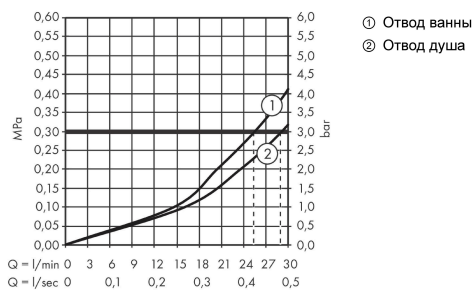

Ecostat S

Термостат с запорным/переключающим вентиляем Ecostat S, CM

Поверхности : матовый черный Артикульный номер: 15758670

Описание

Характеристики

- 2 потребителя
- запорно-переключающее устройство для 2 потребителей
- максимальный расход воды при 3 бар: 29 л/мин
- расход воды через верхний вывод: 28 л/мин
- расход воды через нижний вывод: 25 л/мин
- картридж термостата, запорный и переключающий вентиль
- предохранительный ограничитель при 40°C
- регулируемое ограничение температуры
- вид соединения: скрытая часть
- мин. рабочее давление: 1 бар
- макс. рабочее давление: 10 бар

Награды за дизайн

Продукт

Чертеж

График расхода воды

Ecostat S

Термостат с запорным/переключающим вентиляем Ecostat S, CM

Поверхности : матовый черный Артикулный номер: 15758670

Покомпонентное изображение