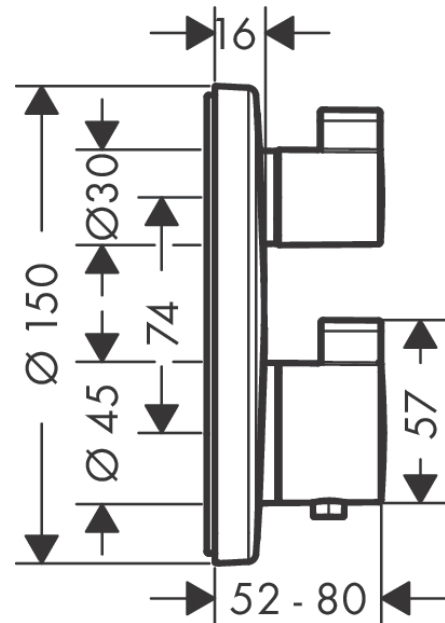

Ecostat S

Термостат с запорным/переключающим вентиляем Ecostat S, CM

Поверхности : матовый черный Артикульный номер: 15758670

Описание

Характеристики

- 2 потребителя
- запорно-переключающее устройство для 2 потребителей
- максимальный расход воды при 3 бар: 29 л/мин
- расход воды через верхний вывод: 28 л/мин
- расход воды через нижний вывод: 25 л/мин
- картридж термостата, запорный и переключающий вентиль
- предохранительный ограничитель при 40°C
- регулируемое ограничение температуры
- вид соединения: скрытая часть
- мин. рабочее давление: 1 бар
- макс. рабочее давление: 10 бар

Награды за дизайн

Продукт

Чертеж

График расхода воды

Ecostat S

Термостат с запорным/переключающим вентиляем Ecostat S, CM

Поверхности : матовый черный Артикулный номер: 15758670

Покомпонентное изображение