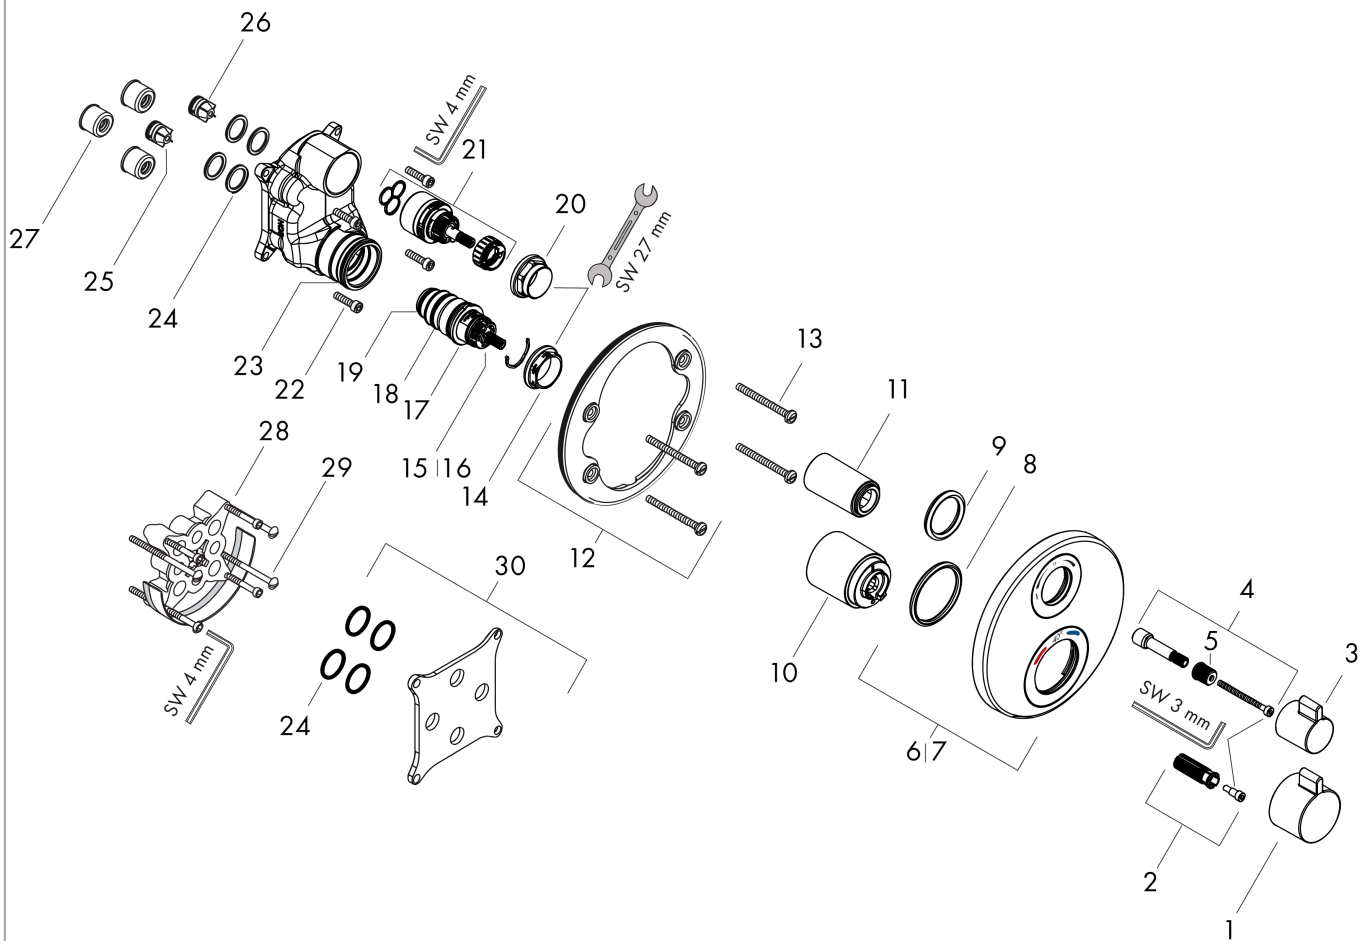

Ecostat S

Термостат с запорным/переключающим вентиляем Ecostat S, CM

Поверхности : матовый черный Артикулный номер: 15758670

Покомпонентное изображение

Год выпуска: >06/20

Ecostat S

Термостат с запорным/переключающим вентилем Ecostat S, CM

Поверхности : **матовый черный** Артикульный номер: **15758670**

Перечень запасных частей

Год выпуска: >06/20

Позиция	Описание	Артикульный номер	PC	PU
1	handle for thermostat	92215670	-	1
2	handle fixing set	95843000	-	1
3	handle	92281670	-	1
4	adapter for handle	95252000	-	1
5	handle fixing set	98932000	-	1
6	escutcheon Ø 150 mm	92283XXX	-	-
7	escutcheon for exchanged connections	92563XXX	-	-
8	O-ring 44x4	98471000	-	1
9	O-ring 30x5	98153000	-	1
10	sleeve	92216670	-	1
11	sleeve	95253670	-	1
12	holder for escutcheon	98793000	-	1
13	set of fixing screws	96454000	-	1
14	nut	98913000	-	1
15	thermostat cartridge	98282000	-	1
16	cartridge for exchanged connections	92373000	-	1
17	O-ring 20x1,5	98197000	-	1
18	O-ring 25x1,5	98146000	-	1
19	O-ring 25x2,5	92146000	-	1
20	nut	95255000	-	1
21	shut off unit with selector	98283000	-	1
22	set of screws	96525000	-	1
23	O-ring 36x2	98156000	-	1
24	O-ring 16x2	98133000	-	1
25	non return valve (pressure-resistant up to 2 MPa)	92594000	-	1
26	set of non return valves DW 15	97350000	-	1
27	noise reduction	94073000	-	1
28	extension 25 mm	13595000	-	1
29	set of fixing screws	97747000	-	1
30	compensation set 1°	95521000	-	1
a	concealed item	01800180	-	1
b	brake disc	92498000	-	1
c	Grease	90920000	-	1