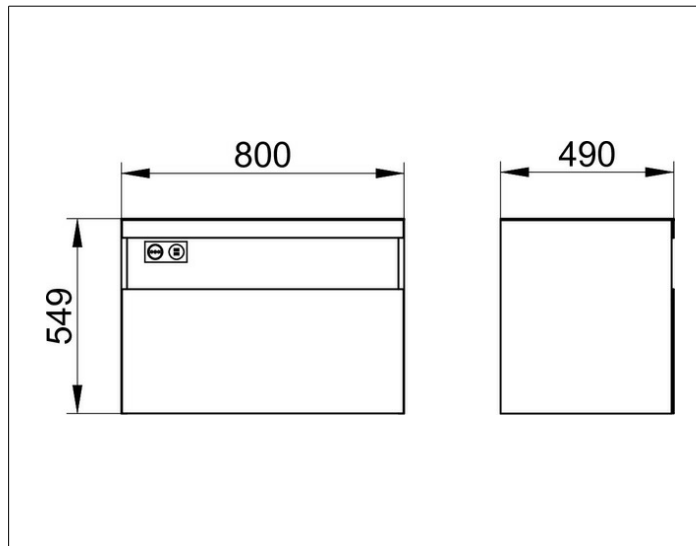

Stageline

32863YY0000 Тумба под умывальник

ИЗДЕЛИЕ**ЧЕРТЕЖ****ОПИСАНИЕ ИЗДЕЛИЯ**

подходит к керамическому умывальнику
арт. 32880, 1 выдвижной фронтальный ящик с доводчиком,
вкл. пластиковый сифон 1 1/4 x 32

ОБОРУДОВАНИЕ

- 1 антискользящий коврик

ПОВЕРХНОСТЬ

29

ГАБАРИТЫ

800 x 550 x 490 mm