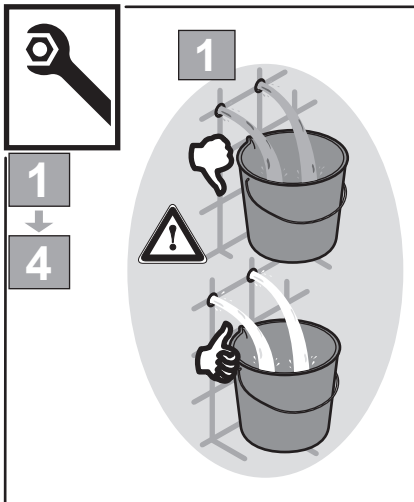

www.idealstandardinternational.com

Ideal Standard

ALPHA SELF-CLOSING

A 6851..

0620

 P	bar	MIN. 0,5 	MAX. 5 	 Q (3 bar) l/min
 T	°C	— MAX. 80	— MIN. 10 