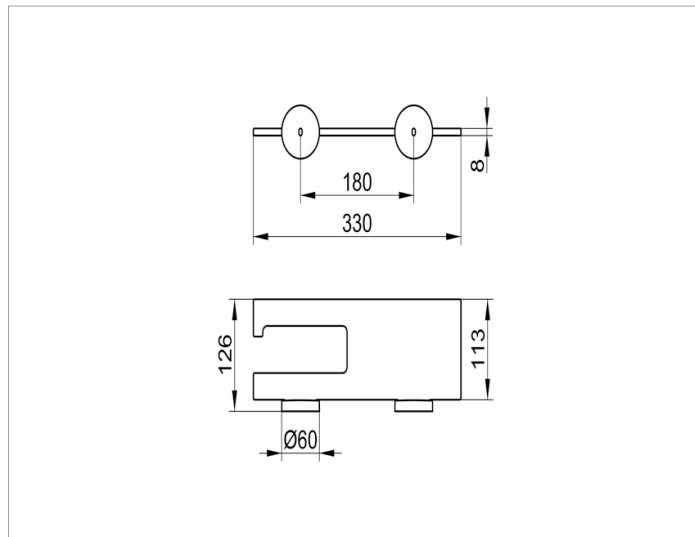

Edition 90

19073018000 Держатель для туалетной бумаги

ИЗДЕЛИЕ

ЧЕРТЕЖ

ОПИСАНИЕ ИЗДЕЛИЯ

с полкой, открытая форма,
для рулонов шириной до 120 мм

поверхность

хром/дымчатое стекло