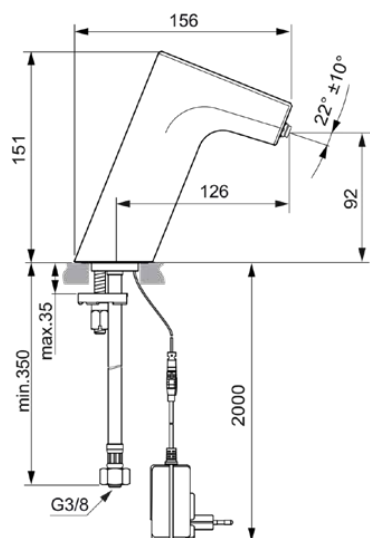

INTELLIFLOW

A7858B3

INTELLIFLOW | Смеситель для раковины 52x156x151 mm, 126 mm проекция излива в покрытии черный оникс, 1.9 l/min (3 bar), без сифона | Монтаж EasyFix, Выпрямитель струи, Работает от сети, Бесконтактное управление, Антивандальные, Технология PVD

Фото и схема

Общая информация

Тип изделия:	Смесители для умывальника
Подтип изделия:	Смеситель для раковины
Бренд:	Ideal Standard
Коллекция:	INTELLIFLOW
Дизайнер:	NIZEONE
Colour:	B3 - Черный Оникс
Эффект обработки поверхности:	Шелковисто-матовые
Высота (мм):	151
Ширина (мм):	52
Длина / Проекция (мм):	156
Способ крепления:	EasyFix
Вес нетто (кг):	1.35
EAN-код:	4015413354639