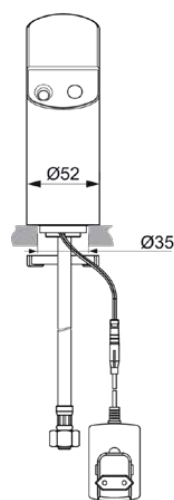

INTELLIFLOW

A7858B3

INTELLIFLOW | Смеситель для раковины 52x156x151 mm, 126 mm проекция излива в покрытии черный оникс, 1.9 l/min (3 bar), без сифона | Монтаж EasyFix, Выпрямитель струи, Работает от сети, Бесконтактное управление, Антивандальные, Технология PVD

Фото и схема

Общая информация

Тип изделия:	Смесители для умывальника
Подтип изделия:	Смеситель для раковины
Бренд:	Ideal Standard
Коллекция:	INTELLIFLOW
Дизайнер:	NIZEONE
Colour:	B3 - Черный Оникс
Эффект обработки поверхности:	Шелковисто-матовые
Высота (мм):	151
Ширина (мм):	52
Длина / Проекция (мм):	156
Способ крепления:	EasyFix
Вес нетто (кг):	1.35
EAN-код:	4015413354639