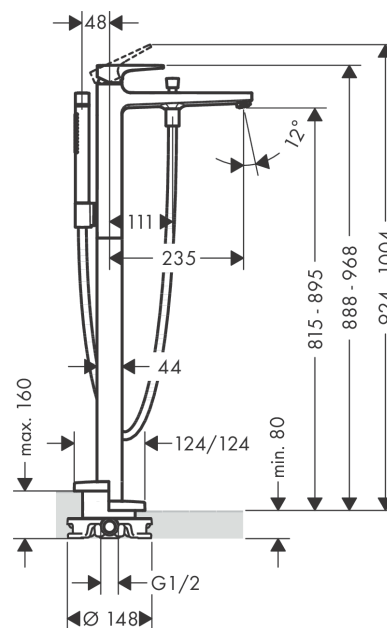

Metropol

Смеситель для ванны, однорычажный, напольный, с рычаговой ручкой

Поверхности : **матовый белый** Артикульный номер: **32532700**

Описание

Характеристики

- состоит из: смеситель для ванны напольный, ручной душ-«палочка», шланг для душа, держатель для душа
- выступ 235 мм
- вид соединения: скрытая часть
- тип струи смесителя: обычная струя
- тип струи ручного душа: Rain, MonoRain
- расход воды при 3 барах: 18 л/мин
- керамический узел смешивания
- мин. рабочее давление 1 бар
- макс. рабочее давление: 10 бар
- регулируемое ограничение температуры
- с переключателем вакуумного типа
- клапан обратного тока воды

Технология

Продукт

Чертеж

Metropol

Смеситель для ванны, однорычажный, напольный, с рычаговой ручкой

Поверхности : матовый белый Артикульный номер: 32532700

График расхода воды