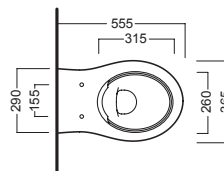

YH1701
curva tecnica
PVC "s" trap convertor

YP6401
raccordo scarico parete
PVC wall connection outlet

A0Y7A801 (BI-White)
Piletta in CERAMICA con tappo "Up & Down" Ø 71 mm
CERAMIC drain siphon with "Up & Down" cap Ø 71 mm

YXMQ77 (CR-Chrome)
YXMQ01 (BI-White)
Piletta universale "Up & Down"/ Scarico Libero con tappo Ø 63 mm
Universal "Free outlet" / "Up & Down" drain siphon with cap Ø 63 mm

YXWW01
sedile frenato
soft close seat cover

YXWX01
sedile
seat cover

DISEGNO TECNICO TECHNICAL DESIGN

vedi sequenza di montaggi
see installation sequence

OPEN BIDET

vedi sequenza di montaggi
see installation sequence

● 01 BIANCO
WHITE