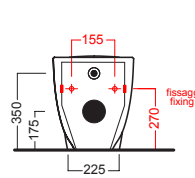

YH1701
curva tecnica
PVC "s" trap convertor

YP6401
raccordo scarico parete
PVC wall connection outlet

A0Y7A801 (BI-White)
Piletta in CERAMICA con tappo "Up & Down" Ø 71 mm
CERAMIC drain siphon with "Up & Down" cap Ø 71 mm

YXMQ77 (CR-Chrome)
YXMQ01 (BI-White)
Piletta universale "Up & Down"/ Scarico Libero con tappo Ø 63 mm
Universal "Free outlet" / "Up & Down" drain siphon with cap Ø 63 mm

YXWW01
sedile frenato
soft close seat cover

YXWX01
sedile
seat cover

DISEGNO TECNICO TECHNICAL DESIGN

vedi sequenza di montaggi
see installation sequence

OPEN BIDET

vedi sequenza di montaggi
see installation sequence

● 01 BIANCO
WHITE