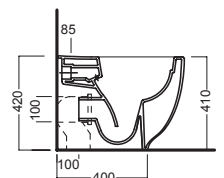

Cuvette sans bride vidange universelle ras du mur sans trous latéraux

Cuvette sans bride vidange universelle avec fixation. Installation au ras du mur. A intégrer au abattant avec système frein de chute abattant au sans.

YH1701
curva tecnica
PVC "s" trap convertor

YP6401
raccordo scarico parete
PVC wall connection outlet

A0Y7A801 (BI-White)
Piletta in CERAMICA con tappo "Up & Down" Ø 71 mm
CERAMIC drain siphon with "Up & Down" cap Ø 71 mm

YXMQ77 (CR-Chrome)
YXMQ01 (BI-White)
Piletta universale "Up & Down"/ Scarico Libero con tappo Ø 63 mm
Universal "Free outlet" / "Up & Down" drain siphon with cap Ø 63 mm

YXWW01
sedile frenato
soft close seat cover

YXWX01
sedile
seat cover

DISEGNO TECNICO TECHNICAL DESIGN

vedi sequenza di montaggi
see installation sequence

OPEN BIDET

vedi sequenza di montaggi
see installation sequence

● 01 BIANCO
WHITE