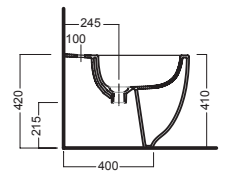

YH1701
curva tecnica
PVC "s" trap convertor

YP6401
raccordo scarico parete
PVC wall connection outlet

A0Y7A801 (BI-White)
Piletta in CERAMICA con tappo "Up & Down" Ø 71 mm
CERAMIC drain siphon with "Up & Down" cap Ø 71 mm

YXMQ77 (CR-Chrome)
YXMQ01 (BI-White)
Piletta universale "Up & Down"/ Scarico Libero con tappo Ø 63 mm
Universal "Free outlet" / "Up & Down" drain siphon with cap Ø 63 mm

YXWW01
sedile frenato
soft close seat cover

YXWX01
sedile
seat cover

DISEGNO TECNICO TECHNICAL DESIGN

vedi sequenza di montaggi
see installation sequence

OPEN BIDET

vedi sequenza di montaggi
see installation sequence

● 01 BIANCO
WHITE