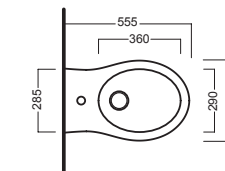

YH1701
curva tecnica
PVC "s" trap convertor

YP6401
raccordo scarico parete
PVC wall connection outlet

A0Y7A801 (BI-White)
Piletta in CERAMICA con tappo "Up & Down" Ø 71 mm
CERAMIC drain siphon with "Up & Down" cap Ø 71 mm

YXMQ77 (CR-Chrome)
YXMQ01 (BI-White)
Piletta universale "Up & Down"/ Scarico Libero con tappo Ø 63 mm
Universal "Free outlet" / "Up & Down" drain siphon with cap Ø 63 mm

YXWW01
sedile frenato
soft close seat cover

YXWX01
sedile
seat cover

DISEGNO TECNICO TECHNICAL DESIGN

vedi sequenza di montaggi
see installation sequence

OPEN BIDET

vedi sequenza di montaggi
see installation sequence

● 01 BIANCO
WHITE