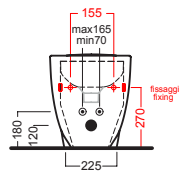

YH1701
curva tecnica
PVC "s" trap convertor

YP6401
raccordo scarico parete
PVC wall connection outlet

A0Y7A801 (BI-White)
Piletta in CERAMICA con tappo "Up & Down" Ø 71 mm
CERAMIC drain siphon with "Up & Down" cap Ø 71 mm

YXMQ77 (CR-Chrome)
YXMQ01 (BI-White)
Piletta universale "Up & Down"/ Scarico Libero con tappo Ø 63 mm
Universal "Free outlet" / "Up & Down" drain siphon with cap Ø 63 mm

YXWW01
sedile frenato
soft close seat cover

YXWX01
sedile
seat cover

DISEGNO TECNICO TECHNICAL DESIGN

vedi sequenza di montaggi
see installation sequence

OPEN BIDET

vedi sequenza di montaggi
see installation sequence

● 01 BIANCO
WHITE