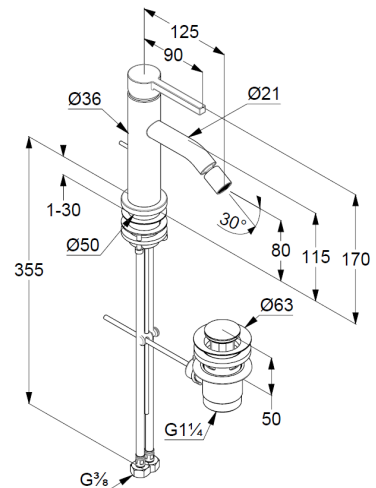

## KLUDI NOVA FONTE Pura однорычажный смеситель для биде

**№ артикула:**  
20 216 39 15

**Поверхность:**  
черный матовый

**Описание продукта:**  
литой рычаг  
монтаж на одно отверстие  
расход воды 4,5 л/мин при давлении 3 бара  
аэратор s-pointer Caché M 18,5 x 1  
донный клапан G 1 1/4 из металла  
гибкая подводка G 3/8  
крепежные элементы  
высота излива 80 мм

### РАЗМЕРЫ

### ГРАФИК РАСХОДА ВОДЫ