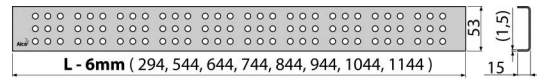

CUBE-850L

Решетка для водоотводящего желоба, нержавеющая сталь-глянец

Область применения

Для водоотводящих желобов ALCA: APZ1, APZ101, APZ1001, APZ1101, APZ4, APZ104, APZ1004, APZ1104, APZ12, APZ22, APZ2012, APZ2022

Свойства

- Материал: нержавеющая сталь AISI 304, DIN 1.4301
- Поверхность: нержавеющая сталь глянцевая

Содержание комплекта

- Крюк для демонтажа
- Пластиковые уплотнительные шпонки
- Решетка

Код заказа, Логистическая информация

Код	EAN	Вес (шт | упаковка | паллета)	Размеры (шт | упаковка)	Количество (упаковка | паллета)
CUBE-850L	8594045932393	850 MM 0,8095 | 0,0000 | 0,0000 кг	890×20×55 | – MM	1 | – шт

Гарантии 2/3 лет
Таможенный код 73269098
Свойства EN 1253

Технические параметры

- Класс нагрузки K3 300 kg