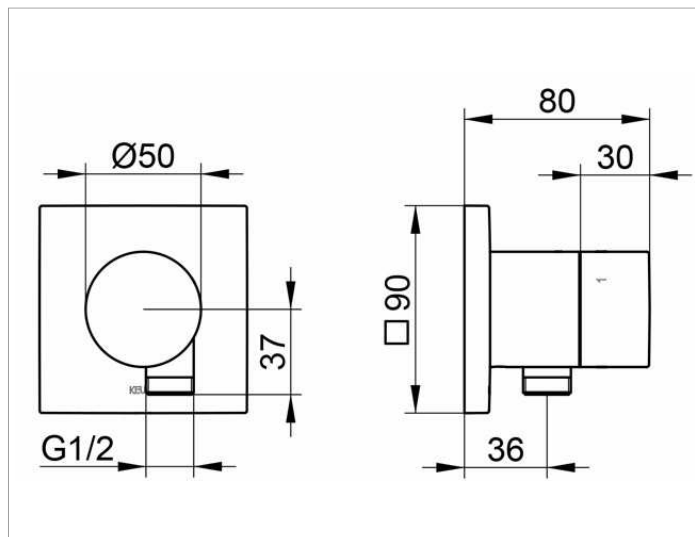

**IXMO**  
**59549010102** Встраиваемый запорный вентиль с переключателем на 3 потребителя и выводом для шланга

**ИЗДЕЛИЕ****ЧЕРТЕЖ****ОПИСАНИЕ ИЗДЕЛИЯ**

Наружный комплект состоит из:  
рукоятки, гильзы, розетки (квадратной) и запорного вентиля переключателя, с обратным клапаном,  
подходит к внутренней функциональной части арт. 59548 000170

**поверхность**

хром

**Габариты**

IXMO Pure/Rosette eckig