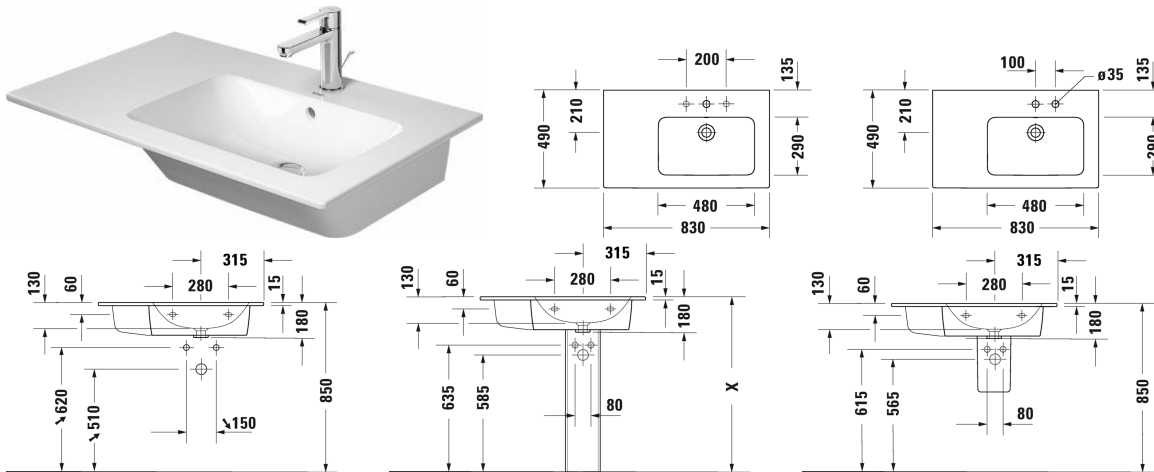

**ME by Starck Умывальник, умывальник для мебели**  
**асимметричный # 234683..00 / 234683..30 / 234683..58 /**  
**234683..60 / 234683..00 / 234683..30 / 234683..58 /**  
**234683..60**

| < 830 мм > |

Умывальник, умывальник для мебели асимметричный	Размеры	Вес	Номер заказа
с переливом, с плоскостью под смеситель, раковина справа, 830 мм			
<b>Цвета</b>			
00 Белый Alpin 32 White Satin Matt			
<b>Вариант</b>			
●	830 x 490 мм	22,500 кг	234683..00
●●●	830 x 490 мм	22,500 кг	234683..30
●●	830 x 490 мм	22,500 кг	234683..58
⊗	830 x 490 мм	22,500 кг	234683..60
●	830 x 490 мм	22,500 кг	234683..00
●●●	830 x 490 мм	22,500 кг	234683..30
●●	830 x 490 мм	22,500 кг	234683..58
⊗	830 x 490 мм	22,500 кг	234683..60
<b>Справка</b>			
При использовании полупьедестала в комбинации с умывальником на три отверстия под смеситель запорный клапан в смесителе на 3 отверстия не должен по длине превышать макс. 75 мм.			
Сантехническая керамика со специальным покрытием WonderGliss остается чистой и красивой в течение долгого времени. При заказе WonderGliss добавьте "1" на 11-м месте в артикуле модели.			
<b>Принадлежности</b>			
Малогабаритный сифон	1 1/4" мм	0,400 кг	005076