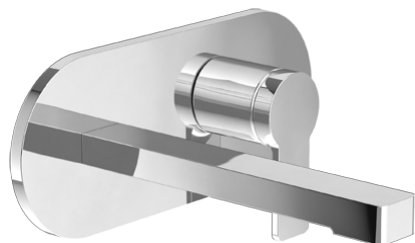

СМЕСИТЕЛЬ ДЛЯ РАКОВИНЫ ARCHITECTURA

ИНФОРМАЦИЯ ОБ ИЗДЕЛИИ

| | |
|--------------------------------|--------------------------|
| Modell | TVW103112110 |
| Коллекция | 53.5458.124.1 |
| Kartuschengröße | Картридж керамический |
| Empfohlene Installationsbreite | 130 mm |
| Ablaufgarnitur | Механизм слива Push-Open |

ЦВЕТА

| Color | Описание | Номер артикула | EAN |
|--|----------|----------------|---------------|
|  | Хром | TVW10311211061 | 4051202465551 |

СМЕСИТЕЛЬ ДЛЯ РАКОВИНЫ ARCHITECTURA

FLOW CHART