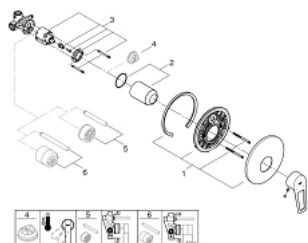

29 080 001 СМЕСИТЕЛЬ ОДНОРЫЧАЖНЫЙ ДЛЯ ДУША, DN 15

ОПИСАНИЕ ПРОДУКТА

- для скрытого монтажа
- в комплект входят:
- **комплект готового монтажа**
- металлический рычаг
- **корпус встраиваемого смесителя**
- GROHE Longlife Керамический картридж 46 мм
- **GROHE StarLight** хромированное покрытие поверхности
- регулировка расхода воды
- уплотнитель розетки и рычага
- дополнительный ограничитель температуры (46 375 000)
- **профессиональная серия**

29 080 001 СМЕСИТЕЛЬ ОДНОРЫЧАЖНЫЙ ДЛЯ ДУША, DN 15

29 080 001 **СМЕСИТЕЛЬ ОДНОРЫЧАЖНЫЙ ДЛЯ ДУША, DN 15**

ЗАПАСНЫЕ ЧАСТИ

- 1: Розетка (Order-nr. 46904000)
- 2: Колпак (Order-nr. 09038000)
- 3: Картридж (Order-nr. 46048000)
- 4: Ограничитель температуры (Order-nr. 46375000)*
- 5: Удлинение (Order-nr. 46191000)*
- 6: Удлинение (Order-nr. 46343000)*