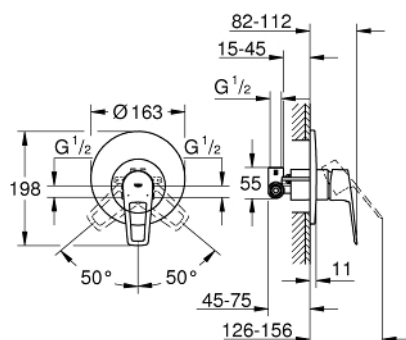

29 080 001 СМЕСИТЕЛЬ ОДНОРЫЧАЖНЫЙ ДЛЯ ДУША, DN 15

ОПИСАНИЕ ПРОДУКТА

- для скрытого монтажа
- в комплект входят:
- **комплект готового монтажа**
- металлический рычаг
- **корпус встраиваемого смесителя**
- GROHE Longlife Керамический картридж 46 мм
- **GROHE StarLight** хромированное покрытие поверхности
- регулировка расхода воды
- уплотнитель розетки и рычага
- дополнительный ограничитель температуры (46 375 000)
- **профессиональная серия**

29 080 001 СМЕСИТЕЛЬ ОДНОРЫЧАЖНЫЙ ДЛЯ ДУША, DN 15

29 080 001 **СМЕСИТЕЛЬ ОДНОРЫЧАЖНЫЙ ДЛЯ ДУША, DN 15**

ЗАПАСНЫЕ ЧАСТИ

- 1: Розетка (Order-nr. 46904000)
- 2: Колпак (Order-nr. 09038000)
- 3: Картридж (Order-nr. 46048000)
- 4: Ограничитель температуры (Order-nr. 46375000)*
- 5: Удлинение (Order-nr. 46191000)*
- 6: Удлинение (Order-nr. 46343000)*