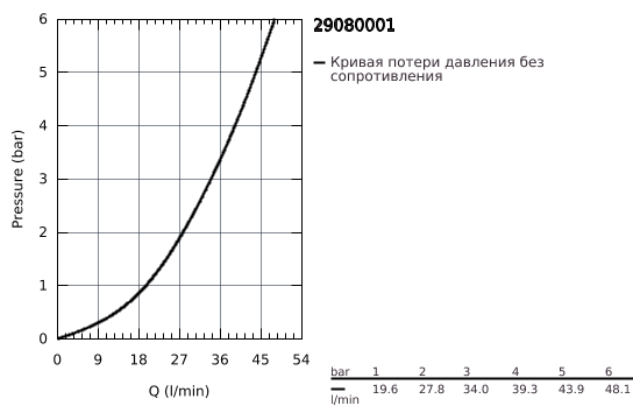

29 080 001 СМЕСИТЕЛЬ ОДНОРЫЧАЖНЫЙ ДЛЯ ДУША, DN 15

ОПИСАНИЕ ПРОДУКТА

- для скрытого монтажа
- в комплект входят:
- **комплект готового монтажа**
- металлический рычаг
- **корпус встраиваемого смесителя**
- GROHE Longlife Керамический картридж 46 мм
- **GROHE StarLight** хромированное покрытие поверхности
- регулировка расхода воды
- уплотнитель розетки и рычага
- дополнительный ограничитель температуры (46 375 000)
- **профессиональная серия**

29 080 001 СМЕСИТЕЛЬ ОДНОРЫЧАЖНЫЙ ДЛЯ ДУША, DN 15

29 080 001 **СМЕСИТЕЛЬ ОДНОРЫЧАЖНЫЙ ДЛЯ ДУША, DN 15**

ЗАПАСНЫЕ ЧАСТИ

- 1: Розетка (Order-nr. 46904000)
- 2: Колпак (Order-nr. 09038000)
- 3: Картридж (Order-nr. 46048000)
- 4: Ограничитель температуры (Order-nr. 46375000)*
- 5: Удлинение (Order-nr. 46191000)*
- 6: Удлинение (Order-nr. 46343000)*