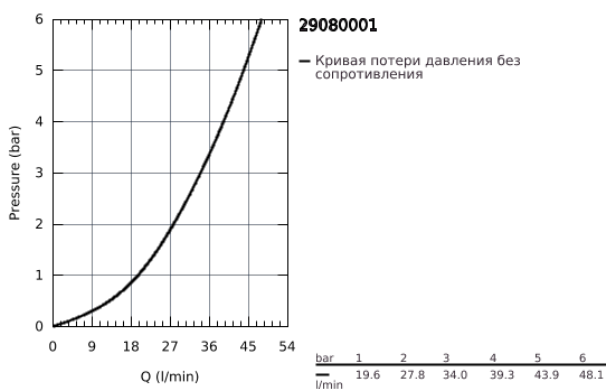

29 080 001 СМЕСИТЕЛЬ ОДНОРЫЧАЖНЫЙ ДЛЯ ДУША, DN 15

ОПИСАНИЕ ПРОДУКТА

- для скрытого монтажа
- в комплект входят:
- **комплект готового монтажа**
- металлический рычаг
- **корпус встраиваемого смесителя**
- GROHE Longlife Керамический картридж 46 мм
- **GROHE StarLight** хромированное покрытие поверхности
- регулировка расхода воды
- уплотнитель розетки и рычага
- дополнительный ограничитель температуры (46 375 000)
- **профессиональная серия**

29 080 001 СМЕСИТЕЛЬ ОДНОРЫЧАЖНЫЙ ДЛЯ ДУША, DN 15

29 080 001 **СМЕСИТЕЛЬ ОДНОРЫЧАЖНЫЙ ДЛЯ ДУША, DN 15**

ЗАПАСНЫЕ ЧАСТИ

- 1: Розетка (Order-nr. 46904000)
- 2: Колпак (Order-nr. 09038000)
- 3: Картридж (Order-nr. 46048000)
- 4: Ограничитель температуры (Order-nr. 46375000)*
- 5: Удлинение (Order-nr. 46191000)*
- 6: Удлинение (Order-nr. 46343000)*