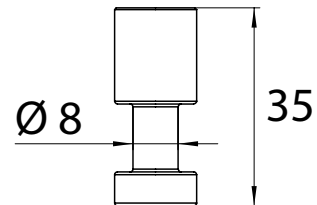

Hook, 35 mm chrome

Art.No.2775 001 01