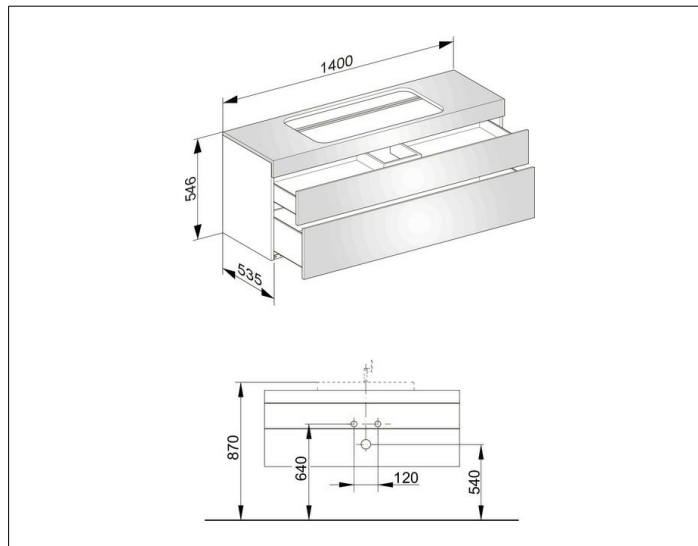

**Edition 400****31583ZZ0100** Тумба под умывальник**ИЗДЕЛИЕ****ЧЕРТЕЖ****ОПИСАНИЕ ИЗДЕЛИЯ**

с отверстием под смеситель,  
подходит к керамическому умывальнику арт. 31580,  
2 фронтальных выдвижных ящика с нажимным  
открыванием push-to-open и доводчиком, вкл.  
пластиковый сифон 1 1/4 x 32

**ПОВЕРХНОСТЬ**

21, 40, 68, 80, 82, 84, 86, 87

**ГАБАРИТЫ**

1400 x 546 x 535 mm