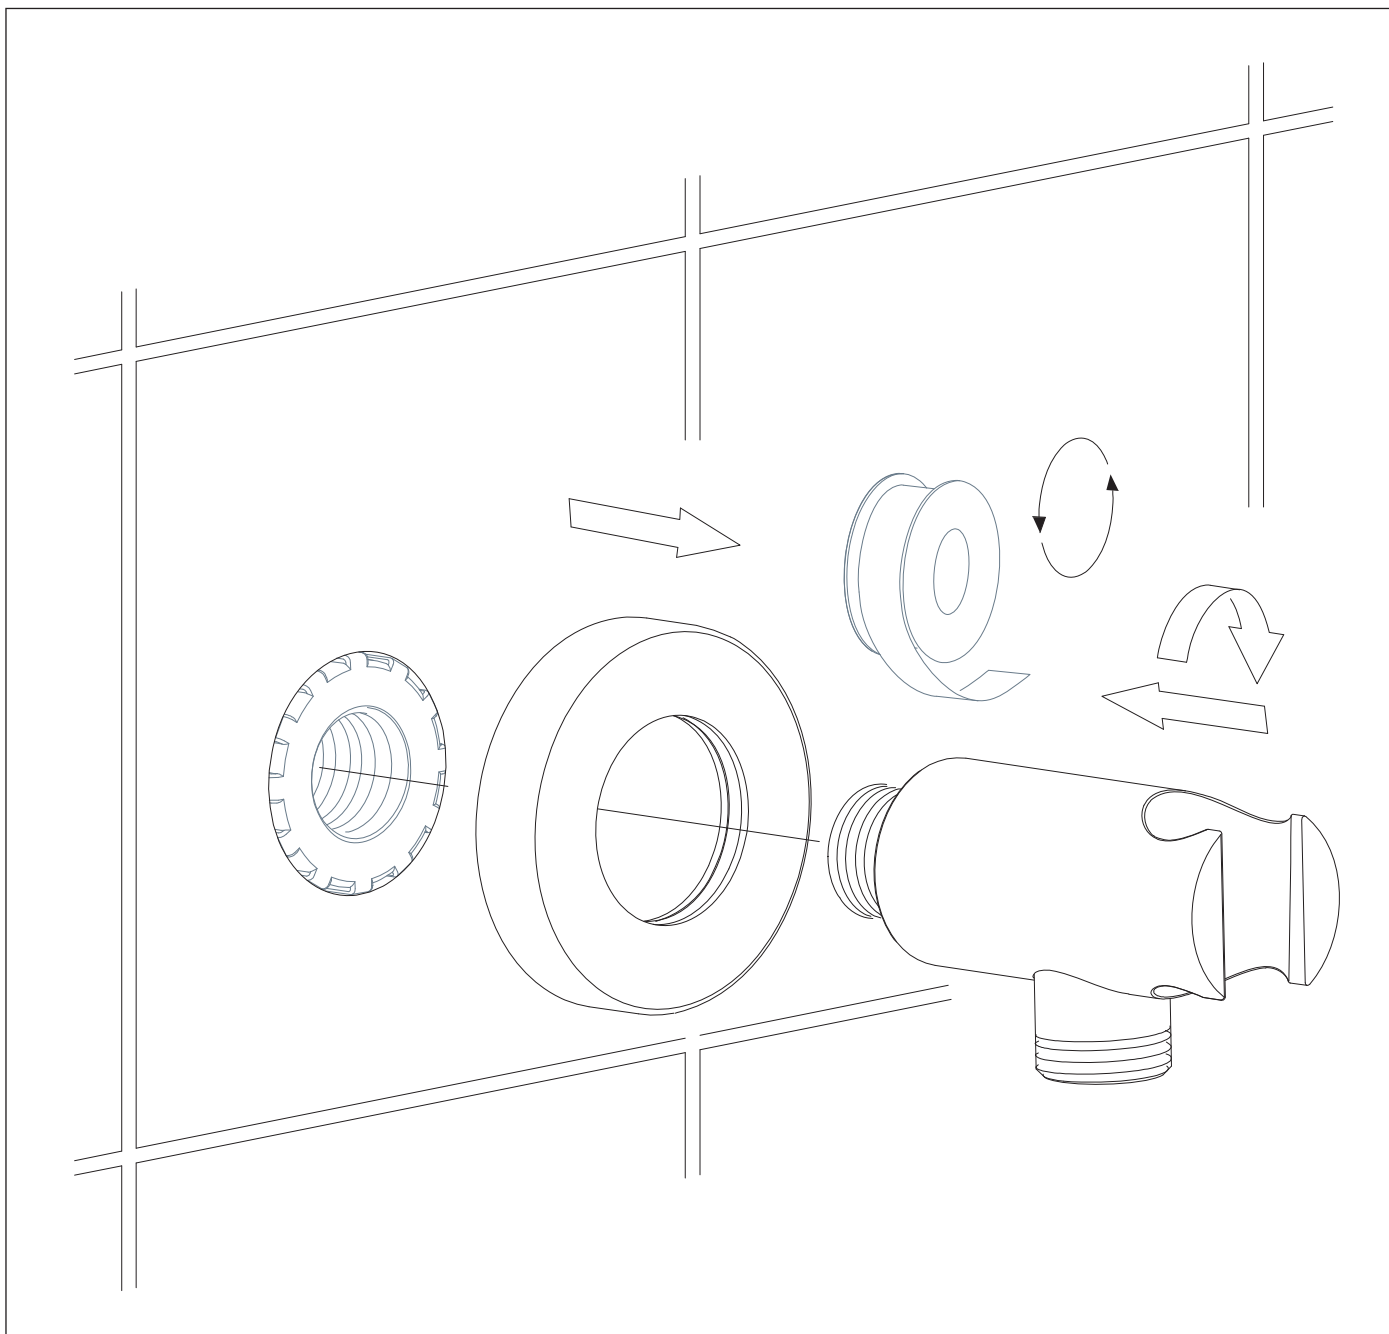

8873GLB

Instrukcja montażu i konserwacji | Installation and maintenance | Montage- und Wartungsanleitung | Инструкция по установке и уходу

- PL Powierzchnię produktów należy czyścić miękką ściereczką z dodatkiem łagodnego środka czyszczącego lub roztworu kwasu cytrynowego. Niewskazane jest stosowanie szorstkich materiałów ani żrących lub ściernych środków czyszczących, ponieważ mogą one spowodować uszkodzenia powłoki. Po więcej informacji i przydatnych wskazówek dotyczących dbania o produkty zapraszamy na omnires.com.
- EN Clean the product surface with a soft cloth and a mild detergent or citric acid solution. The use of any rough materials, as well as corrosive or abrasive cleaning agents, is not recommended as they may cause damage to the coating. For more information and useful tips on how to care for the products visit omnires.com.