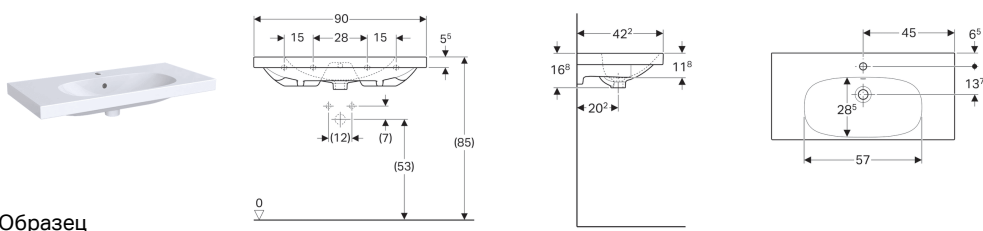

Раковина Geberit Acanto, с укороченным вылетом, полка, простое крепление

Образец

Характеристики

- Возможна установка на мебель
- С укороченным вылетом
- Простое крепление благодаря приспособлению настенного монтажа Geberit тип EFF1 для умывальника
- С полочкой

Технические характеристики

Материал | Сантехнический фарфор

Объем поставки

- Настенное крепление типа EFF1

Арт. №	Цвет / поверхность	Отверстие под смеситель	Перелив	В	Ширина тумбы	Н	Т
500.633.01.2	Белый	По центру	На виду	90 см	89 см	16.8 см	42.2 см
500.634.01.2	Белый	Без	На виду	90 см	89 см	16.8 см	42.2 см

Принадлежности

- Сифон бутылочный Geberit для раковин, горизонтальный выпуск