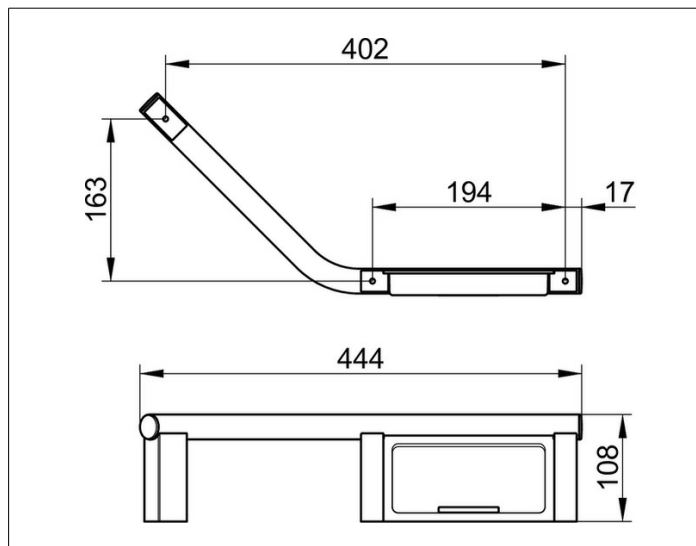

Plan

14909171037 Haltegriff 135°

PRODUKT

ZEICHNUNG

PRODUKTBESCHREIBUNG

mit Seifenablagen (weiß, lichtgrau und schwarzgrau), rechte Ausführung

OBERFLÄCHE

Aluminium silber-eloxiert (E6 EV1)/verchromt

AUSSCHREIBUNGSTEXT

KEUCO PLAN Winkelgriff 135° mit Seifenablage, rechte Ausführung, 14909171037

Winkelgriff 135° aus silber-eloxiertem Aluminium mit integrierter Seifenablage, in ästhetischem, funktionalem Design rechte Ausführung, speziell für Wannen-Bereich, als Hilfe zum Festhalten und Abstützen, mit Seifenablagen aus Kunststoff (schlagzähes Polyester), schwarzgrau (RAL 7021), lichtgrau (RAL 7035) und weiß (RAL 9010), Ablagefläche 154 mm Breite, 23 mm Höhe, Tiefe 67 mm, Winkelgriff bis 115 kg belastbar, antistatisch, leicht zu reinigen, Außenmaß gesamt 444/201 mm, Rohrdurchmesser 25 mm, 3 Befestigungspunkte, Gesamtbreite 444 mm, Gesamthöhe 201 mm, Ausladung 108 mm, Wandabstand 83 mm Der Winkelgriff wird verdeckt angebracht