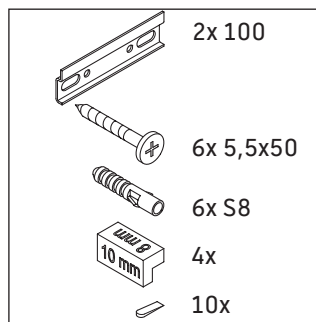

XViu

XV 4300

Инструкция по монтажу

Указания по применению

Серия мебели для ванной комнаты соответствует действующим нормам и директивам на момент поставки и сконструирована для использования в ванных комнатах. Непосредственное орошение водой, например, во время мытья под душем следует избегать.