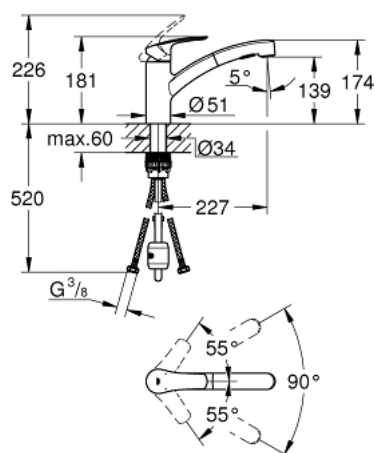

30 305 001 СМЕСИТЕЛЬ ОДНОРЫЧАЖНЫЙ ДЛЯ МОЙКИ, DN 15

ОПИСАНИЕ ПРОДУКТА

- с низким изливом
- монтаж на одно отверстие
- **GROHE StarLight** хромированная поверхность
- **GROHE SilkMove** керамический картридж 35 мм
- аэратор
- со встроенным ограничителем температуры
- профессиональная выдвижная лейка с переключателем аэратор/душевая струя
- переключатель: ламинарный режим струи/душевой режим струи **SpeedClean**
- автоматическое возвратное переключение на ламинарный режим струи
- регулировка расхода воды
- поворотный литой излив
- область поворота 90°
- **GROHE Zero** Раздельные пути подачи воды - не содержит никеля и свинца
- гибкая подводка 3/8"
- **GROHE FastFixation Plus** Система монтажа
- с защитой от обратного потока