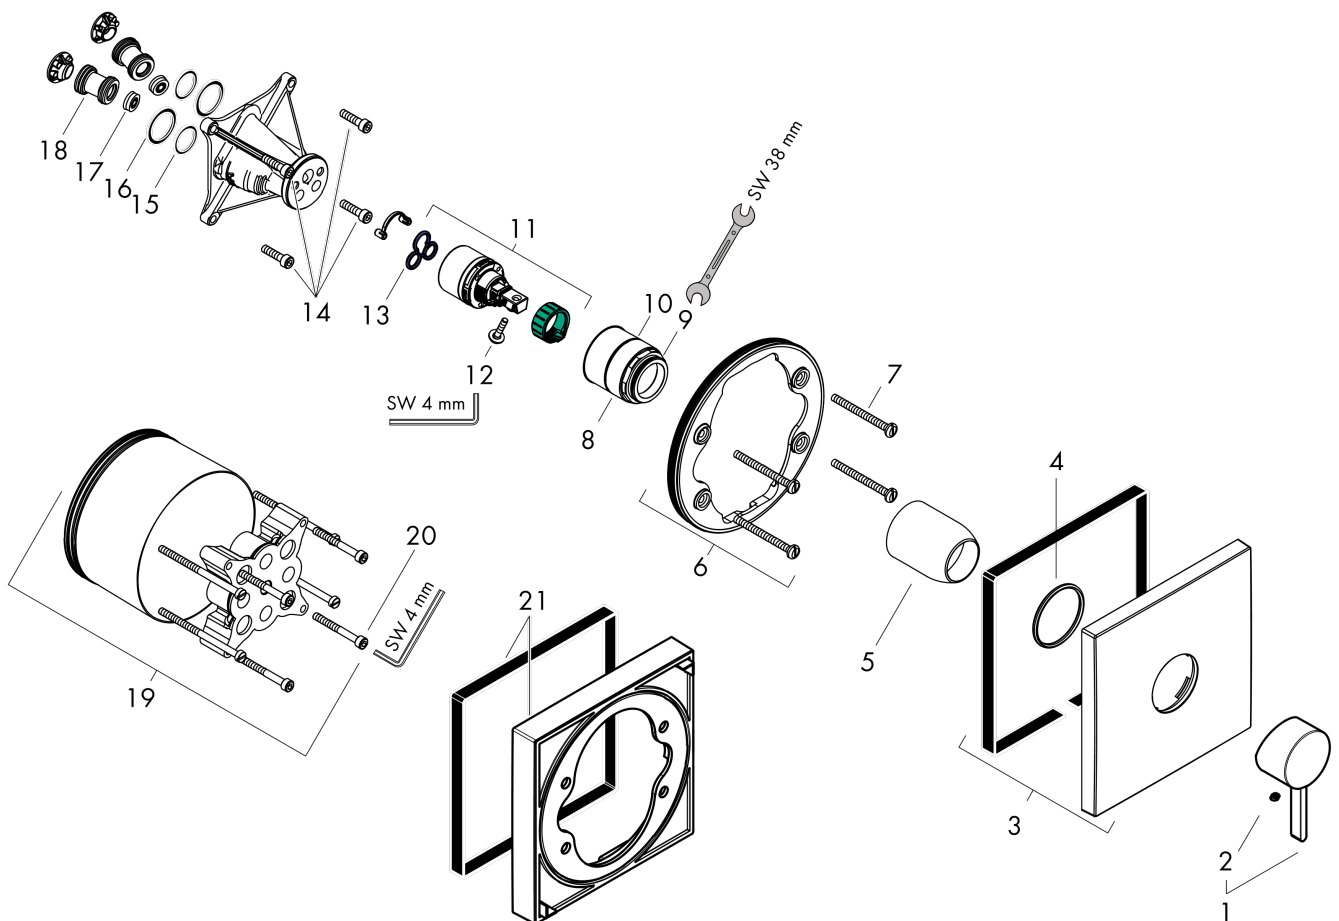

Finoris**Смеситель для душа, однорычажный, скрытого монтажа**Поверхности : **матовый белый** Артикульный номер: **76615700****Описание****Характеристики**

- 1 потребитель
- вид соединения: скрытая часть
- максимальный расход воды при 3 бар: 29,3 л/мин
- керамический узел смешивания
- мин. рабочее давление: 1 бар
- макс. рабочее давление: 10 бар
- регулируемое ограничение температуры
- с шумопоглотителем

Награды за дизайн

reddot winner 2021

Продукт**Чертеж****График расхода воды**

Finoris

Смеситель для душа, однорычажный, скрытого монтажа

Поверхности : **матовый белый** Артикульный номер: **76615700**

Покомпонентное изображение

Год выпуска: >06/21

Finoris**Смеситель для душа, однорычажный, скрытого монтажа**Поверхности : **матовый белый** Артикульный номер: **76615700****Перечень запасных частей**

Год выпуска: >06/21

Позиция	Описание	Артикульный номер	PC	PU
1	handle	94298700	-	1
2	screw cover	96338000	-	1
3	escutcheon	94299700	-	1
4	O-ring 43x3	98418000	-	1
5	sleeve	98790700	-	1
6	holder for escutcheon	98793000	-	1
7	set of fixing screws	96454000	-	1
8	nut	98796000	-	1
9	O-ring 30x1,5	98433000	-	1
10	O-ring 39x1,5	98400000	-	1
11	cartridge, assy	92730000	-	1
12	locking screw for handle	95140000	-	1
13	seal	95008000	-	1
14	set of screws	96525000	-	1
15	O-ring 16x2	98133000	-	1
16	O-Ring 22x2	98185000	-	1
17	flow limiter (22 l/min)	95884000	-	1
18	noise reduction	96429000	-	1
19	extension 25 mm	13595000	-	1
20	set of fixing screws	97747000	-	1
21	extension 22 mm	13593700	-	1
a	set of screws	93244000	-	1