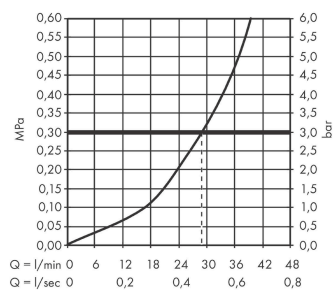

Finoris**Смеситель для душа, однорычажный, скрытого монтажа**Поверхности : **матовый белый** Артикульный номер: **76615700****Описание****Характеристики**

- 1 потребитель
- вид соединения: скрытая часть
- максимальный расход воды при 3 бар: 29,3 л/мин
- керамический узел смешивания
- мин. рабочее давление: 1 бар
- макс. рабочее давление: 10 бар
- регулируемое ограничение температуры
- с шумопоглотителем

Награды за дизайн

reddot winner 2021

Продукт**Чертеж****График расхода воды**

Finoris

Смеситель для душа, однорычажный, скрытого монтажа

Поверхности : **матовый белый** Артикульный номер: **76615700**

Покомпонентное изображение