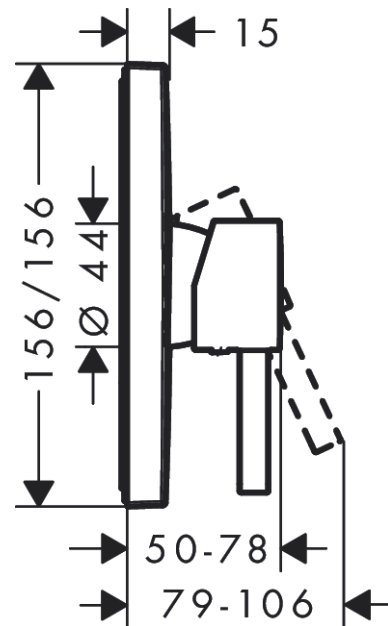

Finoris**Смеситель для душа, однорычажный, скрытого монтажа**Поверхности : **матовый белый** Артикульный номер: **76615700****Описание****Характеристики**

- 1 потребитель
- вид соединения: скрытая часть
- максимальный расход воды при 3 бар: 29,3 л/мин
- керамический узел смешивания
- мин. рабочее давление: 1 бар
- макс. рабочее давление: 10 бар
- регулируемое ограничение температуры
- с шумопоглотителем

Награды за дизайн

reddot winner 2021

Продукт**Чертеж****График расхода воды**

Finoris

Смеситель для душа, однорычажный, скрытого монтажа

Поверхности : **матовый белый** Артикульный номер: **76615700**

Покомпонентное изображение

Год выпуска: >06/21

Finoris**Смеситель для душа, однорычажный, скрытого монтажа**Поверхности : **матовый белый** Артикульный номер: **76615700****Перечень запасных частей**

Год выпуска: >06/21

Позиция	Описание	Артикульный номер	PC	PU
1	handle	94298700	-	1
2	screw cover	96338000	-	1
3	escutcheon	94299700	-	1
4	O-ring 43x3	98418000	-	1
5	sleeve	98790700	-	1
6	holder for escutcheon	98793000	-	1
7	set of fixing screws	96454000	-	1
8	nut	98796000	-	1
9	O-ring 30x1,5	98433000	-	1
10	O-ring 39x1,5	98400000	-	1
11	cartridge, assy	92730000	-	1
12	locking screw for handle	95140000	-	1
13	seal	95008000	-	1
14	set of screws	96525000	-	1
15	O-ring 16x2	98133000	-	1
16	O-Ring 22x2	98185000	-	1
17	flow limiter (22 l/min)	95884000	-	1
18	noise reduction	96429000	-	1
19	extension 25 mm	13595000	-	1
20	set of fixing screws	97747000	-	1
21	extension 22 mm	13593700	-	1
a	set of screws	93244000	-	1