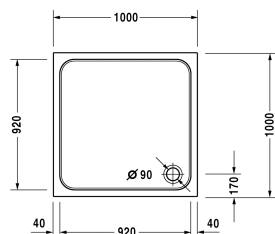

D-Code Душевой поддон # 720103000000000 / 720103000000001

| < 1000 мм > |

Душевой поддон	Размеры	Вес	Номер заказа
квадратный вариант, сантехнический акрил, 85 мм			
Цвета			
00 Белый Alpin			
Вариант			
Душевой поддон	1000 x 1000 мм	16,500 кг	720103000000000
Душевой поддон с Antislip	1000 x 1000 мм	16,500 кг	720103000000001
Принадлежности для душевого поддона			
Комплект звукоизоляции для поддонов из акрила В составе: анкера для душевых поддонов со звукоизоляцией, ножки для душа со звукоизоляцией, битумные маты, настенный профиль # 790126			791369
Опора для поддона для # 720103			790480
Выпуск для душевого поддона хром			791260
Ножки для душевого поддона с боковой длиной ≤ 1000 мм			790129
Звукоизоляционный профиль для поглощения шума, Длина: 3300 мм			790126
Анкер для ванны для монтажа и опоры ванн и душевых поддонов D-code, 3 штуки			790125

Все чертежи содержат необходимые размеры с соблюдением стандартных допусков. Они указаны в мм и не являются обязательными. Точные размеры, в частности для монтажа по индивидуальному заказу, можно получить только по готовому изделию.