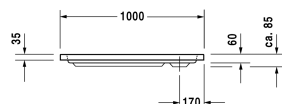

D-Code Душевой поддон # 720103000000000 / 720103000000001

| < 1000 мм > |

Душевой поддон	Размеры	Вес	Номер заказа
квадратный вариант, сантехнический акрил, 85 мм			
Цвета			
00 Белый Alpin			
Вариант			
Душевой поддон	1000 x 1000 мм	16,500 кг	720103000000000
Душевой поддон с Antislip	1000 x 1000 мм	16,500 кг	720103000000001
Принадлежности для душевого поддона			
Комплект звукоизоляции для поддонов из акрила В составе: анкера для душевых поддонов со звукоизоляцией, ножки для душа со звукоизоляцией, битумные маты, настенный профиль # 790126			791369
Опора для поддона для # 720103			790480
Выпуск для душевого поддона хром			791260
Ножки для душевого поддона с боковой длиной ≤ 1000 мм			790129
Звукоизоляционный профиль для поглощения шума, Длина: 3300 мм			790126
Анкер для ванны для монтажа и опоры ванн и душевых поддонов D-code, 3 штуки			790125

Все чертежи содержат необходимые размеры с соблюдением стандартных допусков. Они указаны в мм и не являются обязательными. Точные размеры, в частности для монтажа по индивидуальному заказу, можно получить только по готовому изделию.