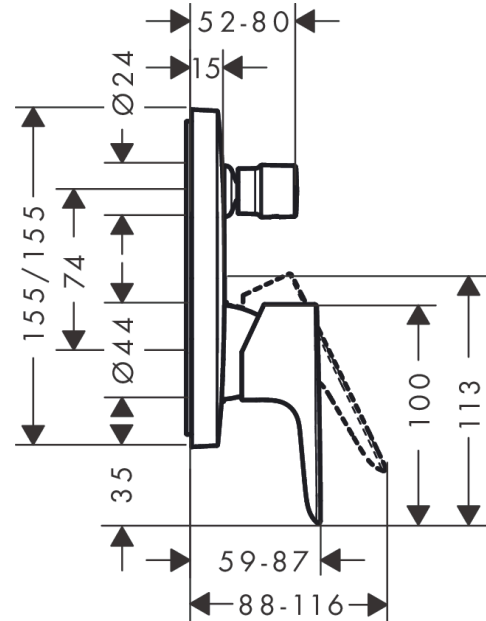

Talis E

Смеситель для ванны, однорычажный, СМ

Поверхности : полир. золото Артикулный номер: 71745990

Описание

Характеристики

- вид соединения: скрытая часть
- керамический узел смешивания
- регулируемое ограничение температуры
- с переключателем вакуумного типа
- с шумопоглотителем

Продукт

Чертеж

График расхода воды