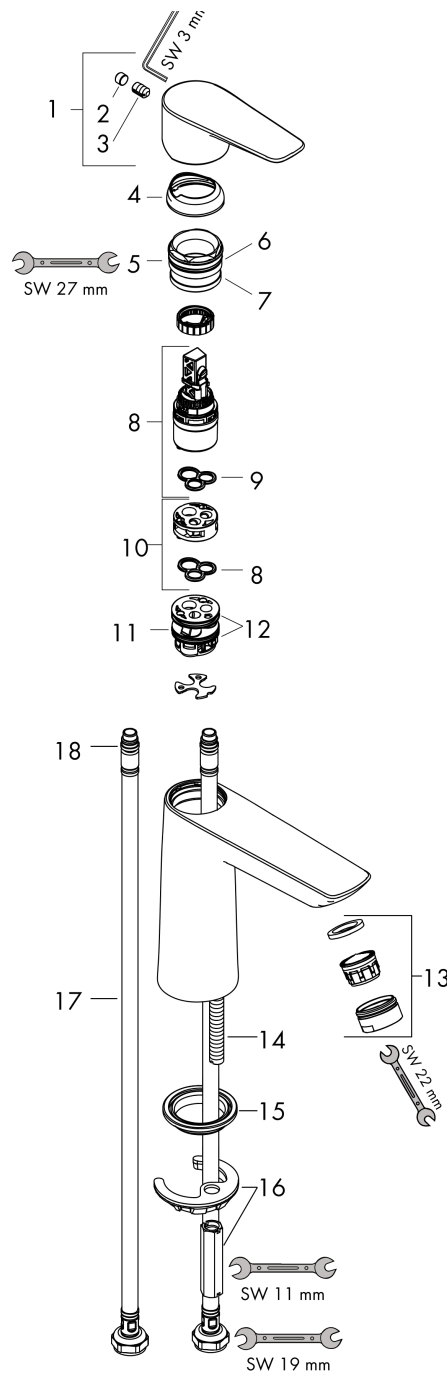

### Чертеж

### График расхода воды

Talis E

Смеситель для раковины 110, однорычажный, без сливного набора

Поверхности : хром Артикульный номер: 71712000

Покомпонентное изображение

Год выпуска: >05/17

**Talis E****Смеситель для раковины 110, однорычажный, без сливного набора**Поверхности : **хром** Артикульный номер: **71712000****Перечень запасных частей**

Год выпуска: &gt;05/17

Позиция	Описание	Артикульный номер	PC	PU
1	handle	92687000	-	1
2	screw cover	95704000	-	1
3	hollow set screw M6x10 DIN 916	96029000	-	1
4	flange	92625000	-	1
5	nut	92689000	-	1
6	O-ring 25x1,5	98146000	-	1
7	O-ring 27x1,5	92527000	-	1
8	cartridge, assy	97685000	-	1
9	seal	98865000	-	1
10	adapter for cartridge	92628000	-	1
11	adapter for cartridge	98866000	-	1
12	O-ring 23x2	98398000	-	1
13	aerator M24x1 (5 l/min)	13185000	-	1
14	screw M8 x 68	97736000	-	1
15	seal	97608000	-	1
16	fixing set	96016000	-	1
17	connection hose 450 mm M8x0,75 G3/8	97206000	-	1
18	O-ring 6,6x1,6	93019000	-	1