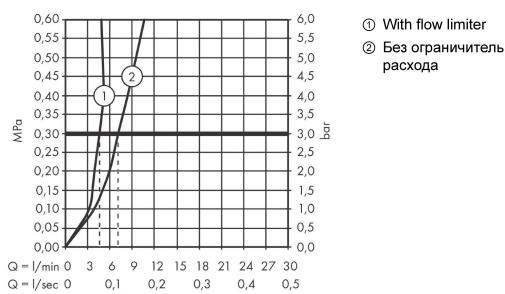

График расхода воды