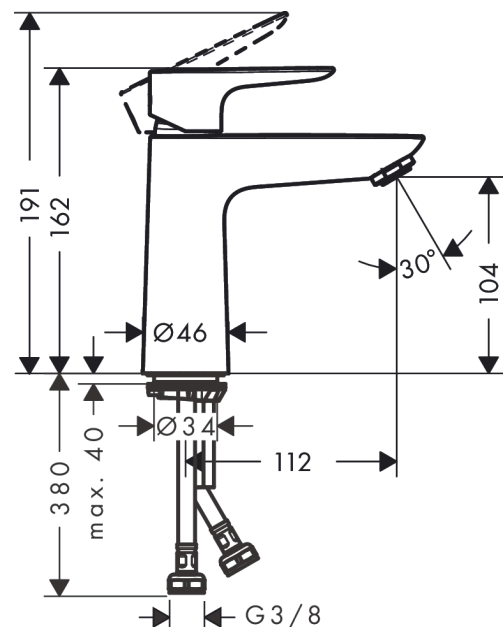

Talis E

Смеситель для раковины 110, однорычажный, без сливного набора

Поверхности : хром Артикулный номер: 71712000

Описание

Характеристики

- ComfortZone 110
- выступ 112 мм
- максимальный расход воды при 3 бар: 5 л/мин
- керамический узел смешивания
- регулируемое ограничение температуры
- подходит для проточных водонагревателей
- вид соединения: соединительные шланги G 3/8

Технология

Продукт

Чертеж

График расхода воды