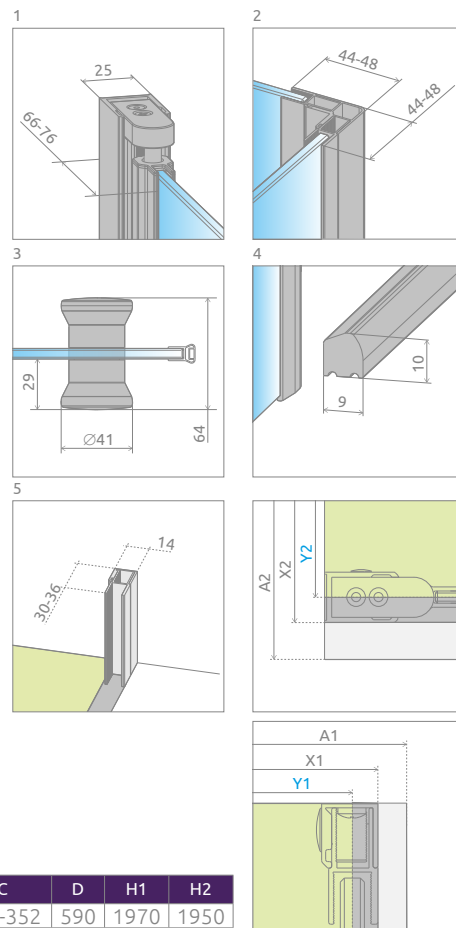

Model | Модель	A1	A2	X1	X2	Y1	Y2	B	C	D	H1	H2
KDS 100x80	1000	800	990-1004	888-798	984-998	776-786	585	348-352	590	1970	1950
KDS 100x90	1000	900	990-1004	888-898	984-998	876-886	585	348-352	590	1970	1950
KDS 100x100	1000	1000	990-1004	988-998	984-998	976-986	585	348-352	590	1970	1950
KDS 120x80	1200	800	1190-1204	888-898	1184-1198	776-786	685	448-452	690	1970	1950
KDS 120x90	1200	900	1190-1204	888-898	1184-1198	876-886	685	448-452	690	1970	1950
KDS 120x100	1200	1000	1190-1204	988-998	1184-1198	976-986	685	448-452	690	1970	1950
KDS 140x80	1400	800	1390-1404	888-898	1384-1398	776-786	685	648-652	690	1970	1950
KDS 140x90	1400	900	1390-1404	888-898	1384-1398	876-886	685	648-652	690	1970	1950
KDS 140x100	1400	1000	1390-1404	988-998	1384-1398	976-986	685	648-652	690	1970	1950

ADDITIONAL OPTIONS | ДОПОЛНИТЕЛЬНЫЕ ОПЦИИ

MADE TO MEASURE p. 10	GLASS VARIANTS p. 14	ENGRAVING ON GLASS p. 54	EXTENSION PROFILES p. 24	WITHOUT THRESHOLD STRIP p. 21	HANDLE EXCHANGE OPTION p. 21	SHOWER BOARDS p. 592	TOWEL HANGER p. 19	ACCESSORIES p. 590
ПОД ЗАКАЗ стр. 36	ВАРИАНТЫ ЦВЕТА СТЕКЛА стр. 40	ГРАВИРОВКА НА СТЕКЛЕ стр. 55	РАСШИРИТЕЛЬНЫЕ ПРОФИЛИ стр. 50	БЕЗ ПОРОГА стр. 47	ЗАМЕНА РУЧЕК стр. 47	ТРАПЫ И ДУШЕВЫЕ ПЛИТЫ стр. 592	ДЕРЖАТЕЛЬ ДЛЯ ПОЛОТЕНЕЦ стр. 45	АКСЕССУАРЫ стр. 590