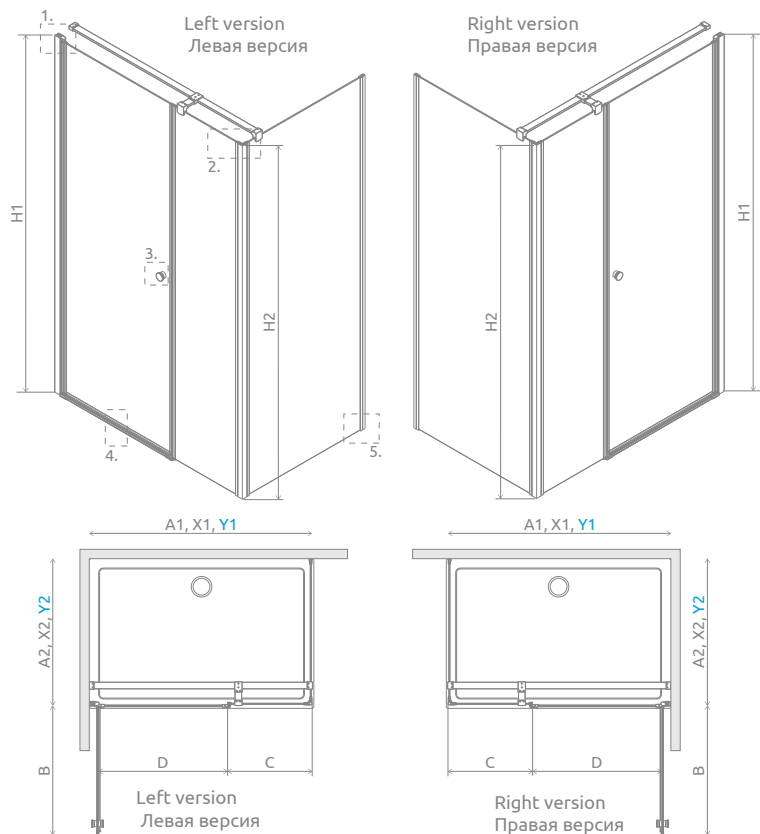

Model | Модель	A1	A2	X1	X2	Y1	Y2	B	C	D	H1	H2
KDS 100x80	1000	800	990-1004	888-798	984-998	776-786	585	348-352	590	1970	1950
KDS 100x90	1000	900	990-1004	888-898	984-998	876-886	585	348-352	590	1970	1950
KDS 100x100	1000	1000	990-1004	988-998	984-998	976-986	585	348-352	590	1970	1950
KDS 120x80	1200	800	1190-1204	888-898	1184-1198	776-786	685	448-452	690	1970	1950
KDS 120x90	1200	900	1190-1204	888-898	1184-1198	876-886	685	448-452	690	1970	1950
KDS 120x100	1200	1000	1190-1204	988-998	1184-1198	976-986	685	448-452	690	1970	1950
KDS 140x80	1400	800	1390-1404	888-898	1384-1398	776-786	685	648-652	690	1970	1950
KDS 140x90	1400	900	1390-1404	888-898	1384-1398	876-886	685	648-652	690	1970	1950
KDS 140x100	1400	1000	1390-1404	988-998	1384-1398	976-986	685	648-652	690	1970	1950

ADDITIONAL OPTIONS | ДОПОЛНИТЕЛЬНЫЕ ОПЦИИ

MADE TO MEASURE p. 10	GLASS VARIANTS p. 14	ENGRAVING ON GLASS p. 54	EXTENSION PROFILES p. 24	WITHOUT THRESHOLD STRIP p. 21	HANDLE EXCHANGE OPTION p. 21	SHOWER BOARDS p. 592	TOWEL HANGER p. 19	ACCESSORIES p. 590
ПОД ЗАКАЗ стр. 36	ВАРИАНТЫ ЦВЕТА СТЕКЛА стр. 40	ГРАВИРОВКА НА СТЕКЛЕ стр. 55	РАСШИРИТЕЛЬНЫЕ ПРОФИЛИ стр. 50	БЕЗ ПОРОГА стр. 47	ЗАМЕНА РУЧЕК стр. 47	ТРАПЫ И ДУШЕВЫЕ ПЛИТЫ стр. 592	ДЕРЖАТЕЛЬ ДЛЯ ПОЛОТЕНЕЦ стр. 45	АКСЕССУАРЫ стр. 590