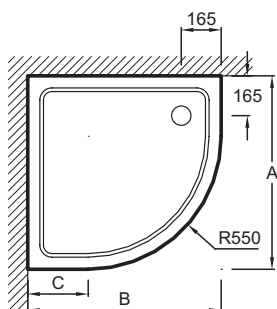

Преимущества при монтаже

- Варианты установки: отдельностоящий или встраиваемый, высота 4 см

Технические характеристики

- РАЗМЕРЫ (СМ): 80 x 80 x 4 см
- МАТЕРИАЛ: Flight (композит+акрил)
- РИСУНОК ПОВЕРХНОСТИ: Гладкая
- Гарантия 10 лет

- ВЕС: 21 кг
- ФОРМА: Четверть круга
- Без сифона, диаметр 90 мм
- В качестве опции: набор для увеличения высоты (высота 10 см), герметичная прокладка по периметру, антискользящее покрытие (класс С, в соответствии со стандартом DIN 51097)

Технический чертеж

mm	E62443	E62444	E62480
A	800	900	1000
B	800	900	1000
C	250	350	450
D	16	14	12
	9	9	9

Спецификация продукта: Белый полукруглый душевой поддон из материала Flight, 80 x 80 см. E62443. Коллекция: FLIGHT. РАЗМЕРЫ (СМ): 80 x 80 x 4 см. ВЕС: 21 кг. МАТЕРИАЛ: Flight (композит+акрил). ФОРМА: Четверть круга. РИСУНОК ПОВЕРХНОСТИ: Гладкая. Без сифона, диаметр 90 мм. Гарантия 10 лет. В качестве опции: набор для увеличения высоты (высота 10 см), герметичная прокладка по периметру, антискользящее покрытие (класс С, в соответствии со стандартом DIN 51097).