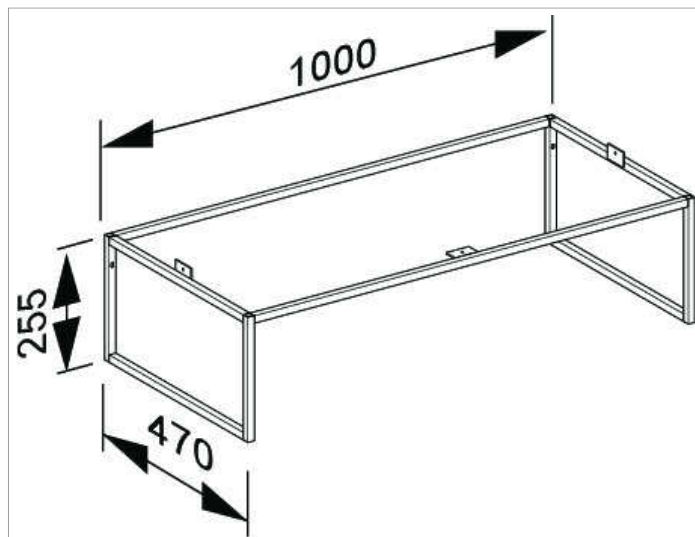

Plan
32998ZZ0004 Напольные ножки

ИЗДЕЛИЕ

ЧЕРТЕЖ

ОПИСАНИЕ ИЗДЕЛИЯ

из стали, покрыты лаком,
со встроенной регулировкой высоты (+/- 5 мм),
подходит к Тумба под умывальник арт. 32972
и Боковая тумба арт. 32927

поверхность

11, 14, 18, 29, 30

Габариты

1000 x 255 x 470