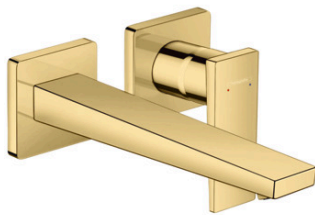

Metropol**Смеситель для раковины, однорычажный, излив 225 мм, СМ**

Поверхности : полир. золото Артикулный номер: 32526990

**Описание****Характеристики**

- состоит из: смеситель для раковины, однорычажный, скрытого монтажа, настенный, слив/перелив
- выступ 225 мм
- обычная струя
- расход воды при 3 барах: 5 л/мин
- керамический узел смешивания
- регулируемое ограничение температуры
- подходит для проточных водонагревателей
- сливной набор без опции перекрытия стока
- материал сливного набора: металл
- вид соединения: скрытая часть
- с возможностью размещения рукоятки справа или слева

Технология**Продукт****Чертеж**

Metropol

Смеситель для раковины, однорычажный, излив 225 мм, CM

Поверхности : полир. золото Артикульный номер: **32526990**

График расхода воды