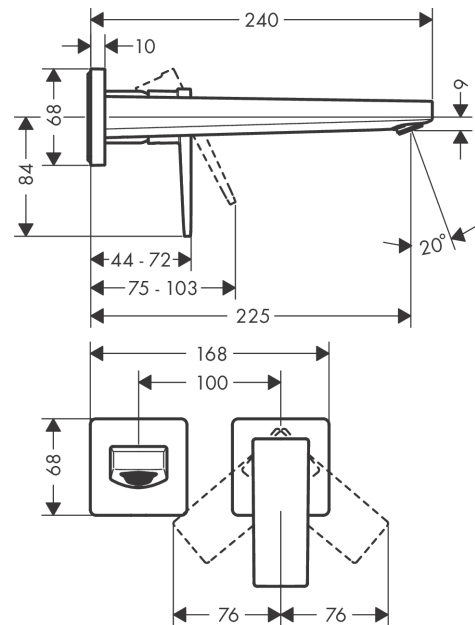

Metropol**Смеситель для раковины, однорычажный, излив 225 мм, СМ**

Поверхности : полир. золото Артикулный номер: 32526990

**Описание****Характеристики**

- состоит из: смеситель для раковины, однорычажный, скрытого монтажа, настенный, слив/перелив
- выступ 225 мм
- обычная струя
- расход воды при 3 барах: 5 л/мин
- керамический узел смешивания
- регулируемое ограничение температуры
- подходит для проточных водонагревателей
- сливной набор без опции перекрытия стока
- материал сливного набора: металл
- вид соединения: скрытая часть
- с возможностью размещения рукоятки справа или слева

Технология**Продукт****Чертеж**

Metropol

Смеситель для раковины, однорычажный, излив 225 мм, CM

Поверхности : полир. золото Артикульный номер: **32526990**

График расхода воды