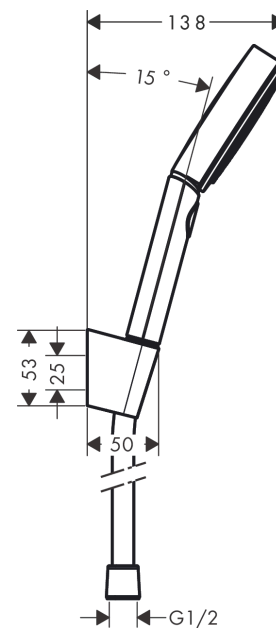

Pulsify Select S

Душевой набор с держателем 105 3jet Relaxation, шланг 125 см

Поверхности : матовый белый Артикулный номер: 24302700

Описание

Характеристики

- состоит из: ручной душ, держатель для душа, шланг для душа
- размер душевого диска: 105 мм
- тип струи: PowderRain, IntenseRain, массажная
- удобное переключение типов струи с помощью кнопки Select
- максимальный расход воды при 3 бар: 11,4 л/мин
- хромированные настенные крепления из пластика

Технология

Награды за дизайн

reddot winner 2021

Продукт

Чертеж

График расхода воды

Расход измерен практически с помощью соответствующей арматуры (термостат/смеситель/скрытый клапан).