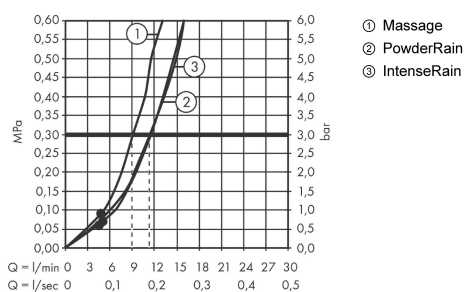

Pulsify Select S

Душевой набор с держателем 105 3jet Relaxation, шланг 125 см

Поверхности : матовый белый Артикулный номер: 24302700

Описание

Характеристики

- состоит из: ручной душ, держатель для душа, шланг для душа
- размер душевого диска: 105 мм
- тип струи: PowderRain, IntenseRain, массажная
- удобное переключение типов струи с помощью кнопки Select
- максимальный расход воды при 3 бар: 11,4 л/мин
- хромированные настенные крепления из пластика

Технология

Награды за дизайн

reddot winner 2021

Продукт

Чертеж

График расхода воды

Расход измерен практически с помощью соответствующей арматуры (термостат/смеситель/скрытый клапан).