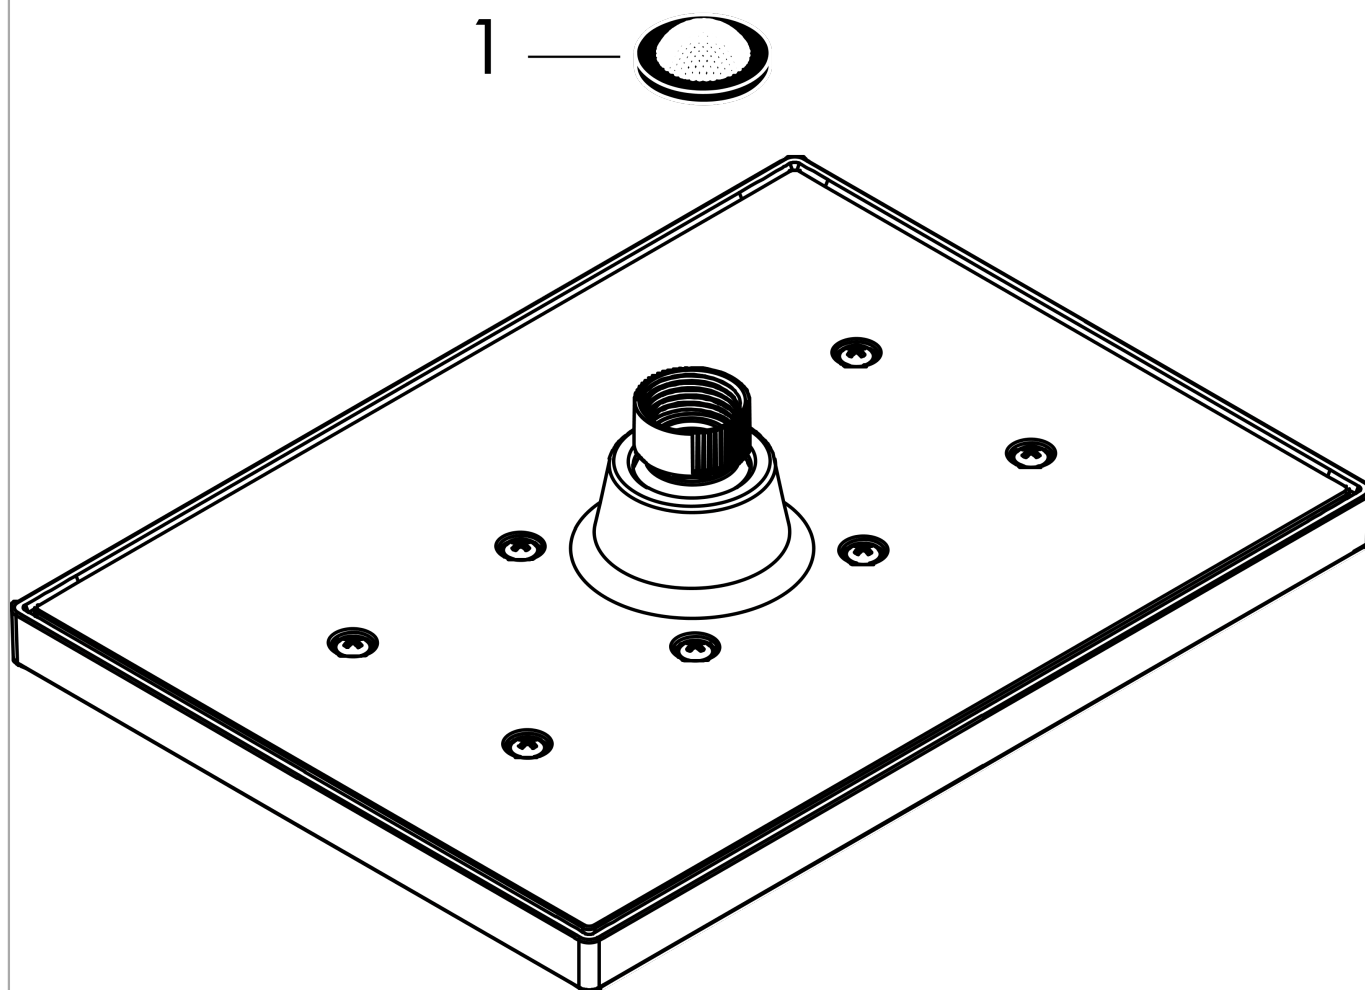

Vernis Shape

Верхний душ 230 1jet

Поверхности : **хром** Артикульный номер: **26281000**

Описание

Характеристики

- размер душевого диска: 230 x 170 мм
- тип струи: Rain
- шарнирное соединение: регулируемый угол верхнего душа
- максимальный расход воды при 3 бар: 12,4 л/мин
- материал душевого диска: пластик
- съемный верхний душ для очистки
- монтаж: потолок или стена
- соединительная резьба G ½

Технология

Продукт

Чертеж

График расхода воды

Расход измерен практически с помощью соответствующей арматуры (термостат/смеситель/скрытый клапан).

Vernis Shape

Верхний душ 230 1jet

Поверхности : хром Артикульный номер: 26281000

Покомпонентное изображение

Год выпуска: >04/21

Vernis Shape**Верхний душ 230 1jet**Поверхности : **хром** Артикульный номер: **26281000****Перечень запасных частей**Год выпуска: **>04/21**

Позиция	Описание	Артикульный номер	PC	PU
1	filter packing	94246000	-	1