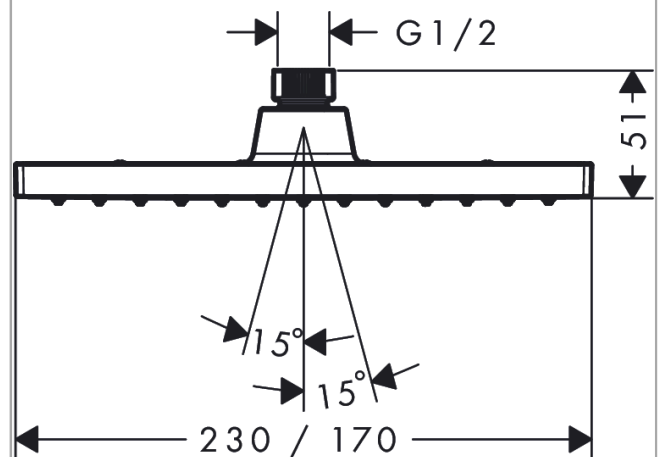

Vernis Shape

Верхний душ 230 1jet

Поверхности : **хром** Артикульный номер: **26281000**

Описание

Характеристики

- размер душевого диска: 230 x 170 мм
- тип струи: Rain
- шарнирное соединение: регулируемый угол верхнего душа
- максимальный расход воды при 3 бар: 12,4 л/мин
- материал душевого диска: пластик
- съемный верхний душ для очистки
- монтаж: потолок или стена
- соединительная резьба G ½

Технология

Продукт

Чертеж

График расхода воды

Расход измерен практически с помощью соответствующей арматуры (термостат/смеситель/скрытый клапан).

Vernis Shape

Верхний душ 230 1jet

Поверхности : хром Артикульный номер: 26281000

Покомпонентное изображение

Год выпуска: >04/21

Vernis Shape**Верхний душ 230 1jet**Поверхности : **хром** Артикульный номер: **26281000****Перечень запасных частей**Год выпуска: **>04/21**

Позиция	Описание	Артикульный номер	PC	PU
1	filter packing	94246000	-	1