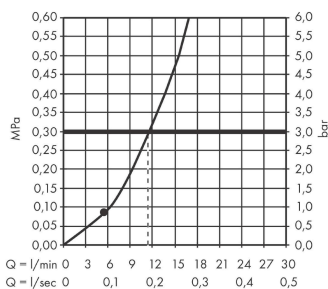

Pulsify

Верхний душ 105 1jet

Поверхности : **хром** Артикульный номер: **24130000**

Описание

Характеристики

- размер душевого диска: 105 мм
- тип струи: PowderRain
- шарнирное соединение: регулируемый угол верхнего душа
- материал душевого диска: пластик
- поверхность душевого диска: графит
- максимальный расход воды при 3 бар: 11,7 л/мин
- расход воды PowderRain (при 3 барах): 11,7 л/мин
- соединительная резьба G ½

Технология

Награды за дизайн

reddot winner 2021

Продукт

Чертеж

График расхода воды

Расход измерен практически с помощью соответствующей арматуры (термостат/смеситель/скрытый клапан).