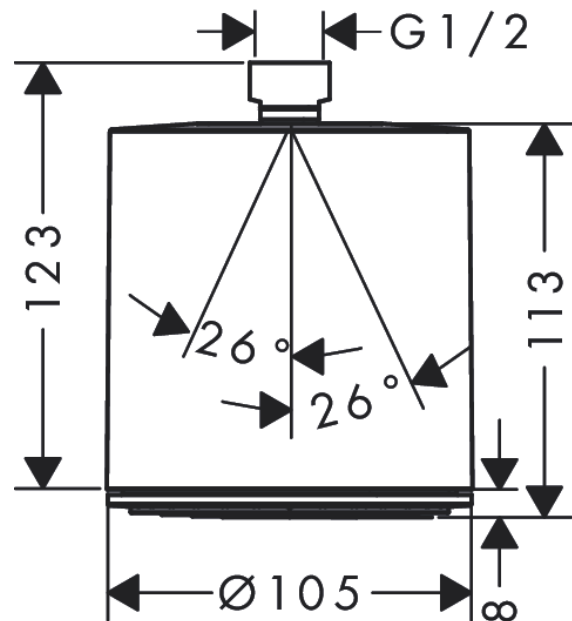

Pulsify

Верхний душ 105 1jet

Поверхности : **хром** Артикульный номер: **24130000**

Описание

Характеристики

- размер душевого диска: 105 мм
- тип струи: PowderRain
- шарнирное соединение: регулируемый угол верхнего душа
- материал душевого диска: пластик
- поверхность душевого диска: графит
- максимальный расход воды при 3 бар: 11,7 л/мин
- расход воды PowderRain (при 3 барах): 11,7 л/мин
- соединительная резьба G ½

Технология

Награды за дизайн

reddot winner 2021

Продукт

Чертеж

График расхода воды

Расход измерен практически с помощью соответствующей арматуры (термостат/смеситель/скрытый клапан).