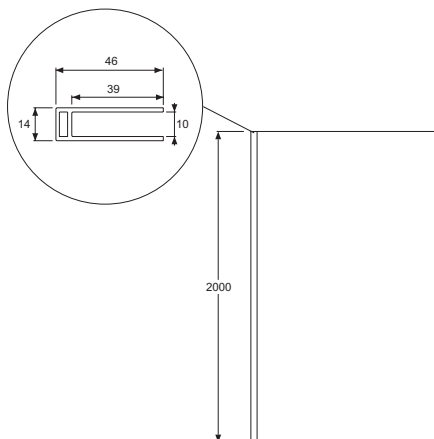

**E22W130**

**Коллекция:** CONTRA

**Отделки\*:**

GA - Серый  
Блестящий

**Общие характеристики:**

**Преимущества для конечного пользователя**

- Хромированный профиль с заглушками и невидимыми крепежами.
- Закаленное стекло с водоотталкивающим покрытием.

**Преимущества при монтаже**

- Регулировка по стене 20 мм

**Технические характеристики**

- РАЗМЕРЫ (СМ): 200 x 130 см
- МИН/МАКС ШИРИНА: 127 - 129 см
- ТОЛЩИНА СТЕКЛА В ММ: 8
- ТИП ДУШЕВОГО ОГРАЖДЕНИЯ: Распашные
- ОПЦИЯ: Фиксированная панель 30 см
- ТИП УСТАНОВКИ: Фиксированная панель
- МИН/МАКС ШИРИНА: 127 - 129 см
- ВЫСОТА ПАНЕЛИ В СМ: 200
- УСТАНОВКА: Открытое пространство
- БЕЗОПАСНОСТЬ: Прочное стекло толщиной 8 мм.

**Технический чертёж**

	E22FT70	E22FT80	E22W90	E22W100	E22W110	E22W120	E22W130	E22W140
Mm	700	800	900	1000	1100	1200	1300	1400
A mini/maxi	650 / 685	750 / 785	870 / 890	970 / 990	1070 / 1090	1170 / 1190	1270 / 1290	1370 / 1390

Спецификация продукта: Фиксированное душевое ограждение 130 см. E22W130. Коллекция: CONTRA. РАЗМЕРЫ (СМ): 200 x 130 см. ТИП УСТАНОВКИ: Фиксированная панель. МИН/МАКС ШИРИНА: 127 - 129 см. ТОЛЩИНА СТЕКЛА В ММ: 8. ВЫСОТА ПАНЕЛИ В СМ: 200. ТИП ДУШЕВОГО ОГРАЖДЕНИЯ: Распашные. УСТАНОВКА: Открытое пространство. ОПЦИЯ: Фиксированная панель 30 см. БЕЗОПАСНОСТЬ: Прочное стекло толщиной 8 мм..