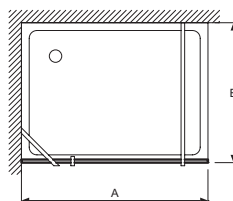

**Преимущества при монтаже**

- Регулировка по стене 20 мм

**Технические характеристики**

- РАЗМЕРЫ (СМ): 200 x 130 см
- МИН/МАКС ШИРИНА: 127 - 129 см
- ТОЛЩИНА СТЕКЛА В ММ: 8
- ТИП ДУШЕВОГО ОГРАЖДЕНИЯ: Распашные
- ОПЦИЯ: Фиксированная панель 30 см
- ТИП УСТАНОВКИ: Фиксированная панель
- МИН/МАКС ШИРИНА: 127 - 129 см
- ВЫСОТА ПАНЕЛИ В СМ: 200
- УСТАНОВКА: Открытое пространство
- БЕЗОПАСНОСТЬ: Прочное стекло толщиной 8 мм.

Спецификация продукта: Фиксированное душевое ограждение 130 см. E22W130. Коллекция: CONTRA. РАЗМЕРЫ (СМ): 200 x 130 см. ТИП УСТАНОВКИ: Фиксированная панель. МИН/МАКС ШИРИНА: 127 - 129 см. ТОЛЩИНА СТЕКЛА В ММ: 8. ВЫСОТА ПАНЕЛИ В СМ: 200. ТИП ДУШЕВОГО ОГРАЖДЕНИЯ: Распашные. УСТАНОВКА: Открытое пространство. ОПЦИЯ: Фиксированная панель 30 см. БЕЗОПАСНОСТЬ: Прочное стекло толщиной 8 мм..