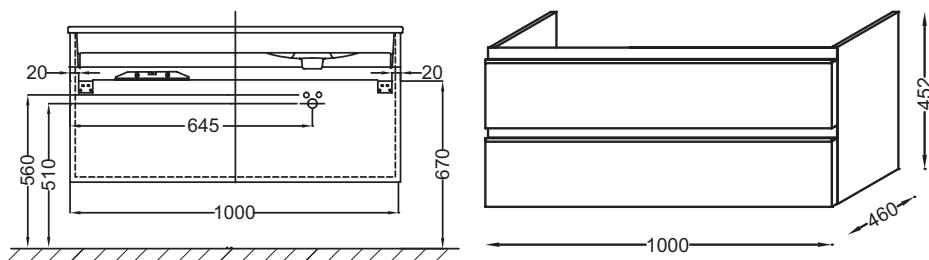

**Технические характеристики**

- **РАЗМЕРЫ (СМ):** 100 x 46 x 45 см
- **МАТЕРИАЛ:** Лак или меламин
- **МЕСТО ДЛЯ ХРАНЕНИЯ:** 2 выдвигаемых ящика с механизмом «плавное закрывание»
- **МОДЕЛЬ:** Правосторонняя
- **УСТАНОВКА РАКОВИНЫ-СТОЛЕШНИЦЫ:** Раковина справа
- **ФИКСАЦИЯ:** Установщику понадобится набор крепежей для монтажа на стену
- **ВЕС:** 27 кг
- **НОРМЫ И ПРАВИЛА:** NF
- **РЕШЕНИЕ ХРАНЕНИЯ:** Выдвигаемые ящики
- **ПРОДУКТ В КОМПЛЕКТЕ:** (смеситель и раковина заказываются отдельно)
- **РУЧКИ:** Встроенная ручка из нержавеющей стали

**Продукты для комплектации**

- EXAD112-Z: Подвесная раковина-столешница 100 x 46 см, правосторонняя

**Связанные продукты**

- EB322: Комплект ножек 38 см

**Технический чертёж**

Спецификация продукта: Мебель для раковины-столешницы 100 см, под правостороннюю раковину. EB2026-RA. Коллекция: VOX. РАЗМЕРЫ (СМ): 100 x 46 x 45 см. ВЕС: 27 кг. МАТЕРИАЛ: Лак или меламин. НОРМЫ И ПРАВИЛА: NF. МЕСТО ДЛЯ ХРАНЕНИЯ: 2 выдвигаемых ящика с механизмом «плавное закрывание». РЕШЕНИЕ ХРАНЕНИЯ: Выдвигаемые ящики. МОДЕЛЬ: Правосторонняя. ПРОДУКТ В КОМПЛЕКТЕ: (смеситель и раковина заказываются отдельно). УСТАНОВКА РАКОВИНЫ-СТОЛЕШНИЦЫ: Раковина справа. РУЧКИ: Встроенная ручка из нержавеющей стали. ФИКСАЦИЯ: Установщику понадобится набор крепежей для монтажа на стену.