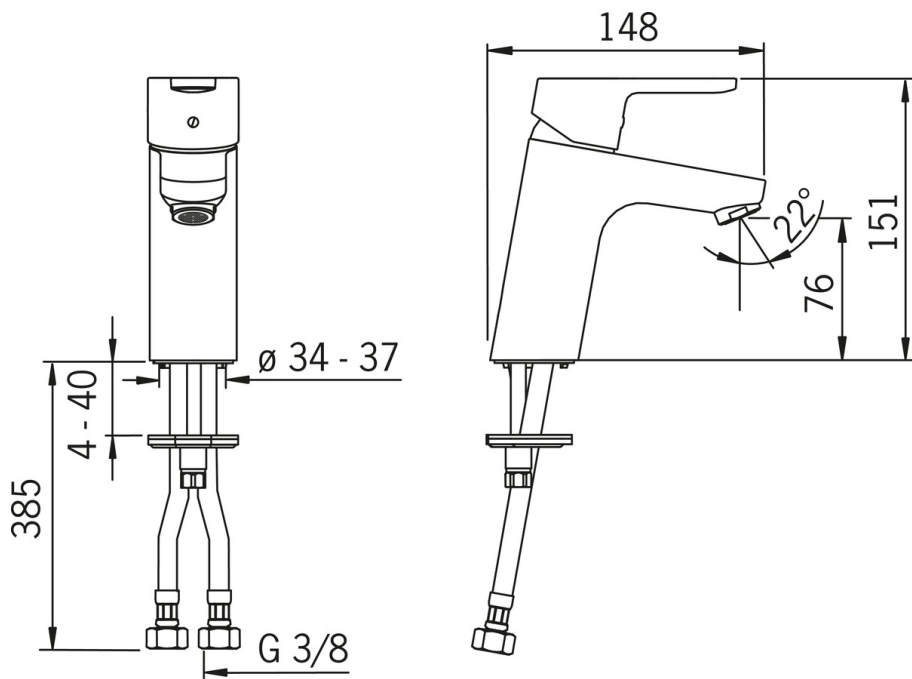

EAN: 6414150073489

www.oras.com/ru/products/oras/product/2911F

Смеситель для умывальника XL
Металлическая рукоятка.

F= с гибкой подводкой.

- Ванная комната
- Однорычажный
- Монтаж на поверхность
- Хром
- Фиксированный излив
- Каскадный
- Однорычажный смеситель, Рукоятка с маркировкой X+Г воды
- Ограничитель температуры
- ϕ 35-мм керамический картридж для управления расходом и температурой воды
- Гибкая подводка
- Система быстрого монтажа

ТЕХНИЧЕСКИЕ ДАННЫЕ

Параметры расхода воды

Расход воды (300 кПа) (с ограничителем потока) **0.1 l/s**

Технические характеристики

Подключение горячей воды **max. +80°C**
Рабочее давление **100 - 1000 kPa**
Длина/расстояние **111 mm**

Regulations

Стандарт EN **EN 817**
Уровень шума **I (ISO 3822)**

Запасные части

SP2900F

Название	Код
01 Рычаг	601966V
02 Защитная чашечка	601967V
03 Ограничитель температуры	601973V
04 Зажимная гайка, M40x1, SW30	601968V
05 Картридж, комплект	601969V
06 Крепежный винт, M8x1, L=140	601970V
07 Донная прокладка	601971V
08 Комплект крепежных частей	601972V
09 Аэратор, M24x1, 6 l/min	601974V
10 Шарнир смесителя для биде	601976V