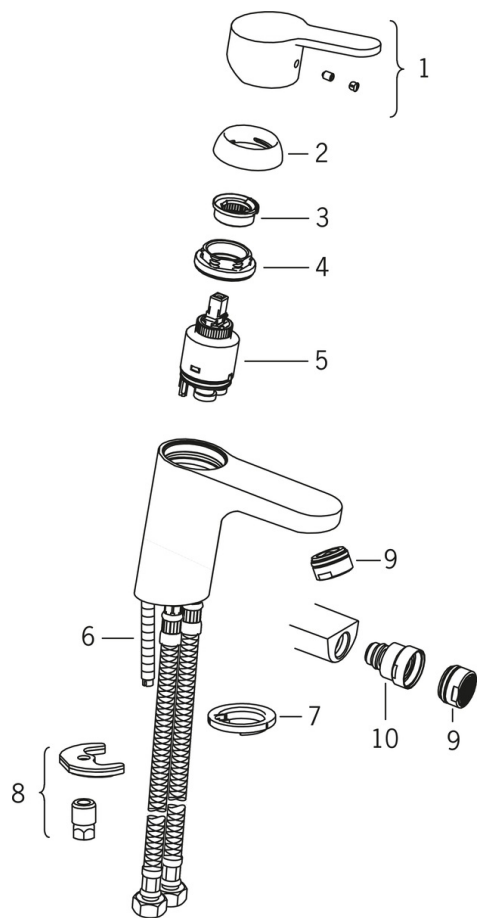

EAN: 6414150073489

www.oras.com/ru/products/oras/product/2911F

Смеситель для умывальника XL
Металлическая рукоятка.

F= с гибкой подводкой.

- Ванная комната
- Однорычажный
- Монтаж на поверхность
- Хром
- Фиксированный излив
- Каскадный
- Однорычажный смеситель, Рукоятка с маркировкой X+Г воды
- Ограничитель температуры
- ϕ 35-мм керамический картридж для управления расходом и температурой воды
- Гибкая подводка
- Система быстрого монтажа

ТЕХНИЧЕСКИЕ ДАННЫЕ

Параметры расхода воды

Расход воды (300 кПа) (с ограничителем потока) **0.1 l/s**

Технические характеристики

Подключение горячей воды **max. +80°C**
Рабочее давление **100 - 1000 kPa**
Длина/расстояние **111 mm**

Regulations

Стандарт EN **EN 817**
Уровень шума **I (ISO 3822)**

Запасные части

SP2900F

Название	Код
01 Рычаг	601966V
02 Защитная чашечка	601967V
03 Ограничитель температуры	601973V
04 Зажимная гайка, M40x1, SW30	601968V
05 Картридж, комплект	601969V
06 Крепежный винт, M8x1, L=140	601970V
07 Донная прокладка	601971V
08 Комплект крепежных частей	601972V
09 Аэратор, M24x1, 6 l/min	601974V
10 Шарнир смесителя для биде	601976V