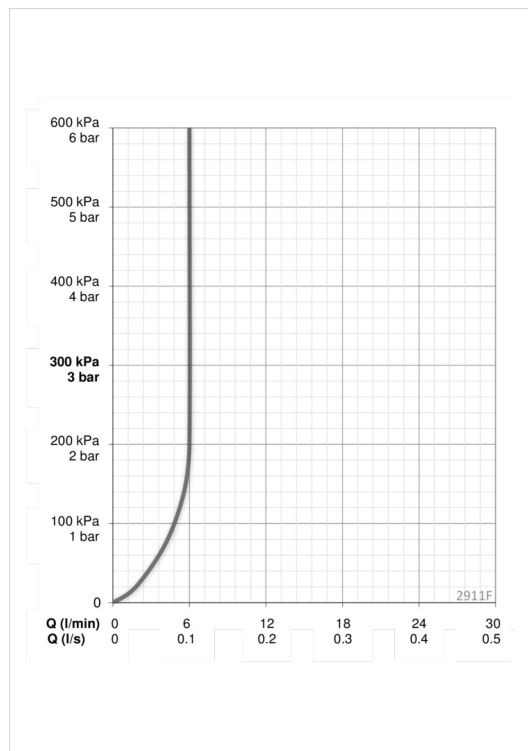

EAN: 6414150073489

www.oras.com/ru/products/oras/product/2911F

Смеситель для умывальника XL
Металлическая рукоятка.

F= с гибкой подводкой.

- Ванная комната
- Однорычажный
- Монтаж на поверхность
- Хром
- Фиксированный излив
- Каскадный
- Однорычажный смеситель, Рукоятка с маркировкой X+Г воды
- Ограничитель температуры
- ϕ 35-мм керамический картридж для управления расходом и температурой воды
- Гибкая подводка
- Система быстрого монтажа

ТЕХНИЧЕСКИЕ ДАННЫЕ

Параметры расхода воды

Расход воды (300 кПа) (с ограничителем потока) **0.1 l/s**

Технические характеристики

Подключение горячей воды **max. +80°C**
Рабочее давление **100 - 1000 kPa**
Длина/расстояние **111 mm**

Regulations

Стандарт EN **EN 817**
Уровень шума **I (ISO 3822)**