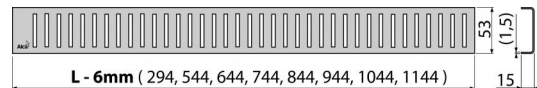

PURE-950L

Решетка для водоотводящего желоба, нержавеющая сталь-глянец

Область применения

Для водоотводящих желобов ALCA: APZ1, APZ101, APZ1001, APZ1101, APZ4, APZ104, APZ1004, APZ1104, APZ12, APZ22, APZ2012, APZ2022

Свойства

- Материал: нержавеющая сталь AISI 304, DIN 1.4301
- Поверхность: нержавеющая сталь глянцевая

Содержание комплекта

- Крюк для демонтажа
- Пластиковые уплотнительные шпонки
- Решетка

Код заказа, Логистическая информация

Код	EAN	Вес (шт | упаковка | паллета)	Размеры (шт | упаковка)	Количество (упаковка | паллета)
PURE-950L	8594045932287	950 MM 0,8352 | 0,0000 | 0,0000 кг	990×20×55 | – MM	1 | – шт

Гарантии 2/3 лет
Таможенный код 73269098
Свойства EN 1253

Технические параметры

- Класс нагрузки K3 300 kg