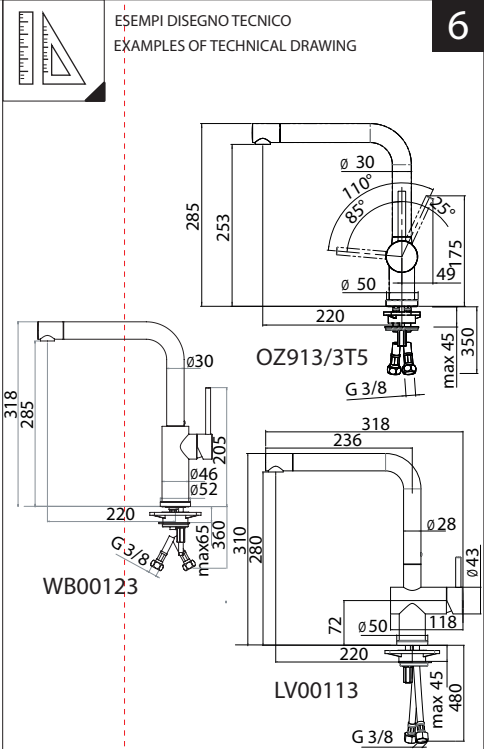

Not included / Non incluso / Non Inklus / Nie zawarty / No incluido / Nao incluido

1

-50%

Dispositivo limitatore "dinamico" della portata d'acqua "50%"
"Dynamic" flow rate restrictor "50%"

6

NOBILIS®
The Best Technology for Water