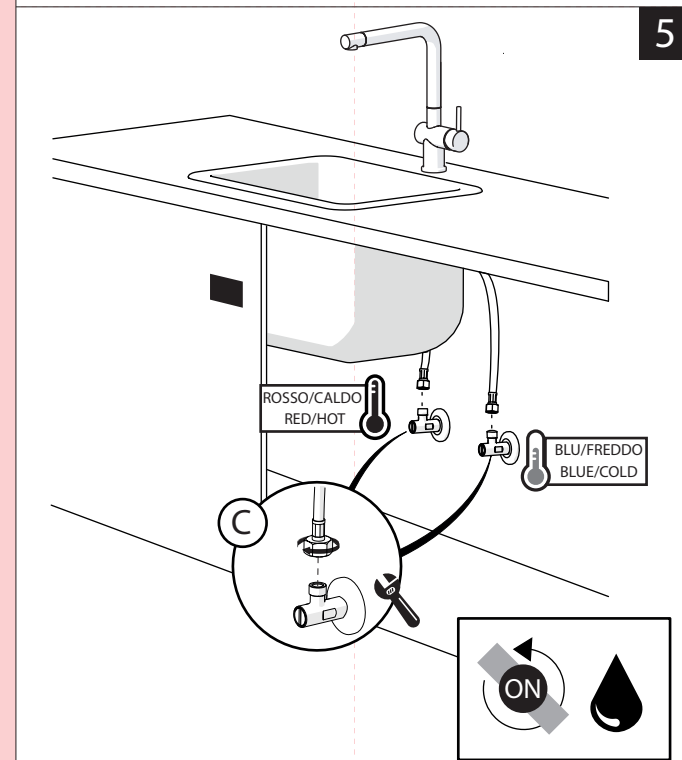

Not included / Non incluso / Non Inklus / Nie zawarty / No incluido / Nao incluido

1

-50%

Dispositivo limitatore "dinamico" della portata d'acqua "50%"
"Dynamic" flow rate restrictor "50%"

6

NOBILIS®
The Best Technology for Water

8

www.grupponobili.it

PRIMA DI INIZIARE / BEFORE STARTING

	P bar		MAX 10 MIN 0.5		T °C		MAX 80 MIN 45
--	----------	--	-------------------	--	---------	--	------------------

PULIZIA / CLEANING

ACQUA WATER	ALCOOL	MICROFIBRA MICROFIBER	SPUGNA SPONGE	DETERGENTI DETERGENT