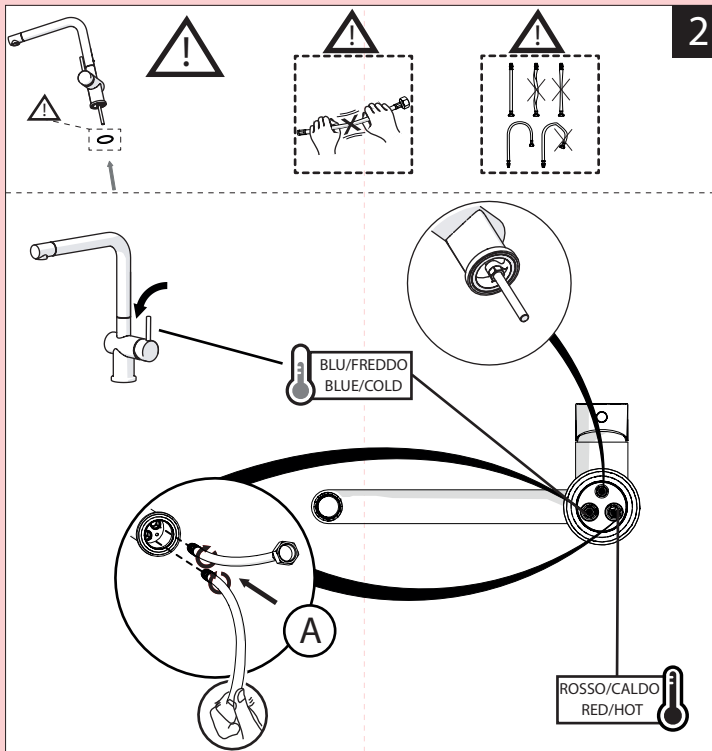

Not included / Non incluso / Non Inklus / Nie zawarty / No incluido / Nao incluido

1

-50%

Dispositivo limitatore "dinamico" della portata d'acqua "50%"
"Dynamic" flow rate restrictor "50%"

6

NOBILIS®
The Best Technology for Water

8

www.grupponobili.it

PRIMA DI INIZIARE / BEFORE STARTING

	P bar		MAX 10 MIN 0.5		T °C		MAX 80 MIN 45
--	----------	--	-------------------	--	---------	--	------------------

PULIZIA / CLEANING

ACQUA WATER	ALCOOL	MICROFIBRA MICROFIBER	SPUGNA SPONGE	DETERGENTI DETERGENT