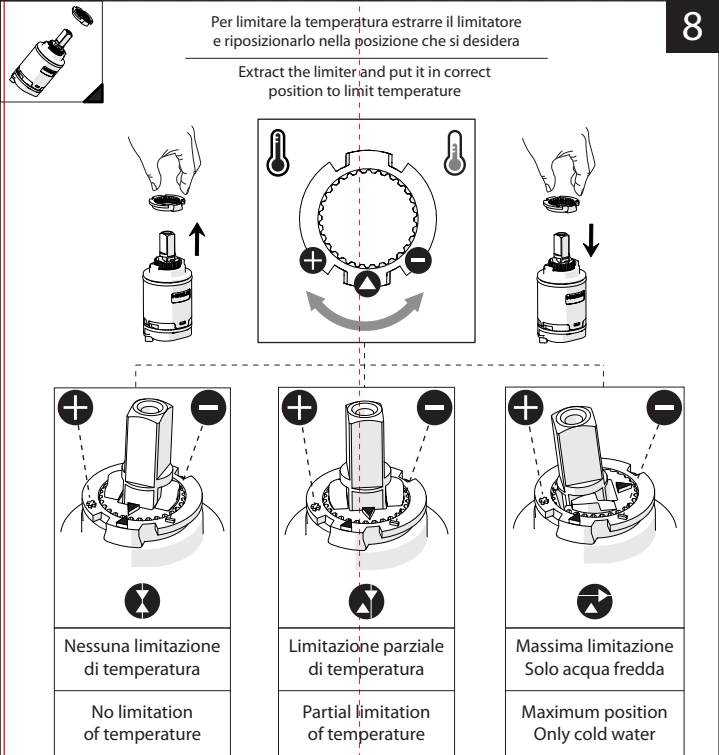

Not included / Non incluso / Non Inklus / Nie zawarty / No incluido / Nao incluido

1

-50%

Dispositivo limitatore "dinamico" della portata d'acqua "50%"
"Dynamic" flow rate restrictor "50%"

6

NOBILIS®
The Best Technology for Water

8

www.grupponobili.it

PRIMA DI INIZIARE / BEFORE STARTING

	P bar		MAX 10 MIN 0.5		T °C		MAX 80 MIN 45
--	----------	--	-------------------	--	---------	--	------------------

PULIZIA / CLEANING

ACQUA WATER	ALCOOL	MICROFIBRA MICROFIBER	SPUGNA SPONGE	DETERGENTI DETERGENT