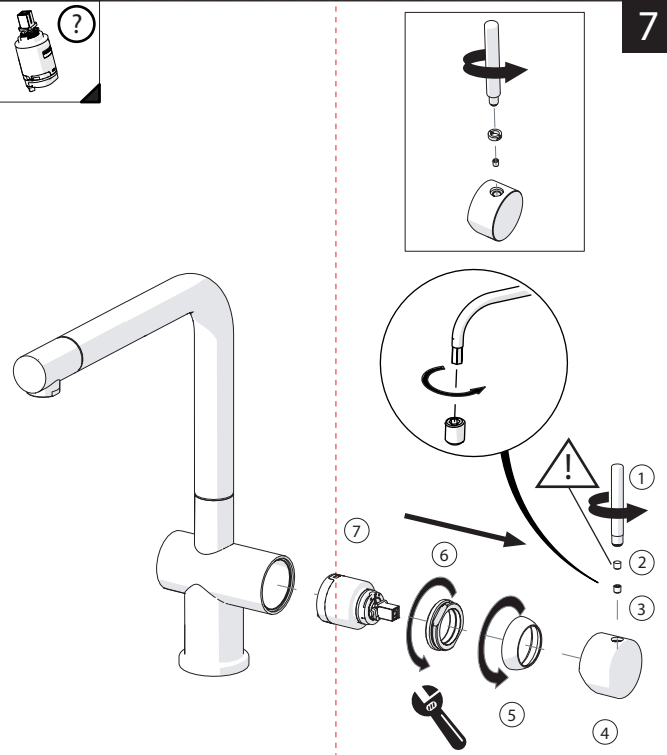

Not included / Non incluso / Non Inklus / Nie zawarty / No incluido / Nao incluido

1

-50%

Dispositivo limitatore "dinamico" della portata d'acqua "50%"
"Dynamic" flow rate restrictor "50%"

6

NOBILIS®
The Best Technology for Water

8

www.grupponobili.it

PRIMA DI INIZIARE / BEFORE STARTING

	P bar		MAX 10 MIN 0.5		T °C		MAX 80 MIN 45
--	----------	--	-------------------	--	---------	--	------------------

PULIZIA / CLEANING

ACQUA WATER	ALCOOL	MICROFIBRA MICROFIBER	SPUGNA SPONGE	DETERGENTI DETERGENT