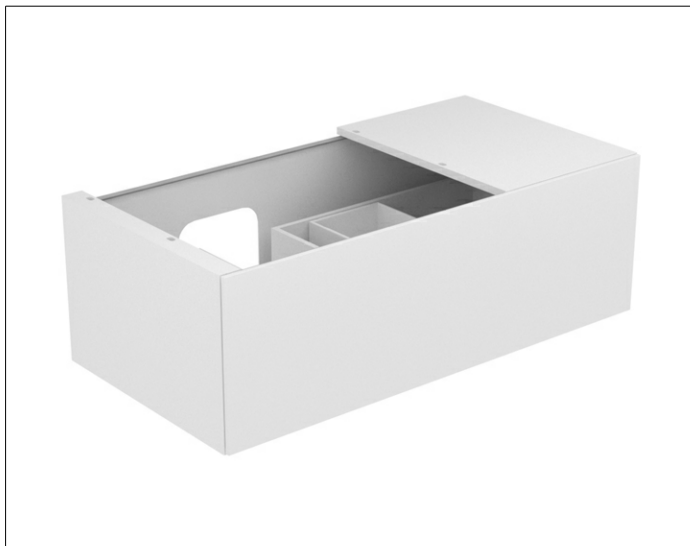

Edition 11

31153WW0100 Тумба под умывальник

ИЗДЕЛИЕ

ЧЕРТЕЖ

ОБОРУДОВАНИЕ

- 1 передвижной ящик для хранения (190 x 70 x 413 мм)

ПОВЕРХНОСТЬ

33

ГАБАРИТЫ

1050 x 350 x 535 mm