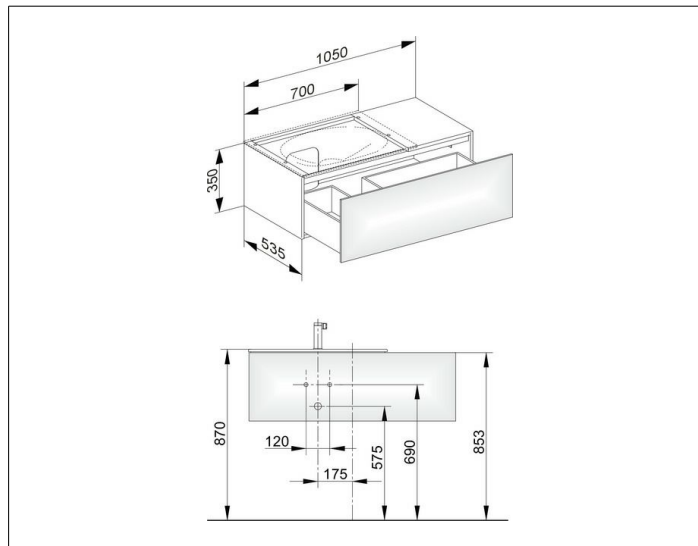

Edition 11

31153WW0100 Тумба под умывальник

ИЗДЕЛИЕ

ЧЕРТЕЖ

ОБОРУДОВАНИЕ

- 1 передвижной ящик для хранения (190 x 70 x 413 мм)

ПОВЕРХНОСТЬ

33

ГАБАРИТЫ

1050 x 350 x 535 mm