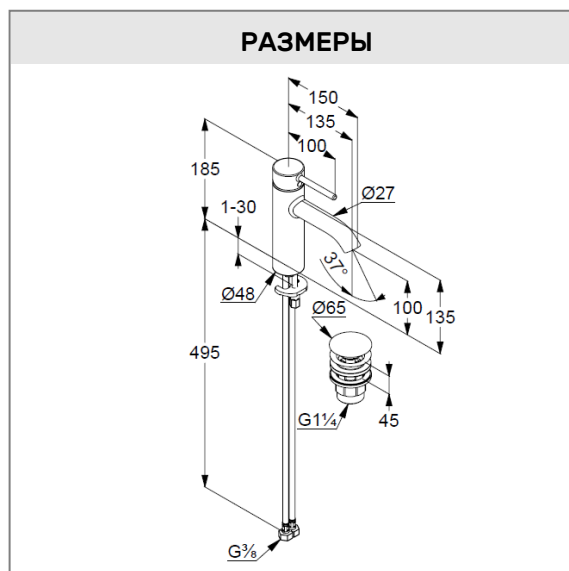

**KLUDI BOZZ**  
**однорычажный смеситель**  
**на умывальник 100**

**№ артикула:**  
 382885376

**Поверхность:**  
 белый матовый

**Описание:**  
 литой рычаг  
 монтаж на одно отверстие  
 расход воды 5 л/мин  
 при давлении 3 бара  
 аэратор s-pointer Caché M 18,5 x 1  
 керамический картридж  
 с ограничителем  
 горячей воды  
 гибкая подводка G 3/8  
 система быстрого монтажа  
 донный клапан PUSH-OPEN  
 высота излива 100 мм

**ФОТО**

**РАЗМЕРЫ**

**ГРАФИК РАСХОДА ВОДЫ**