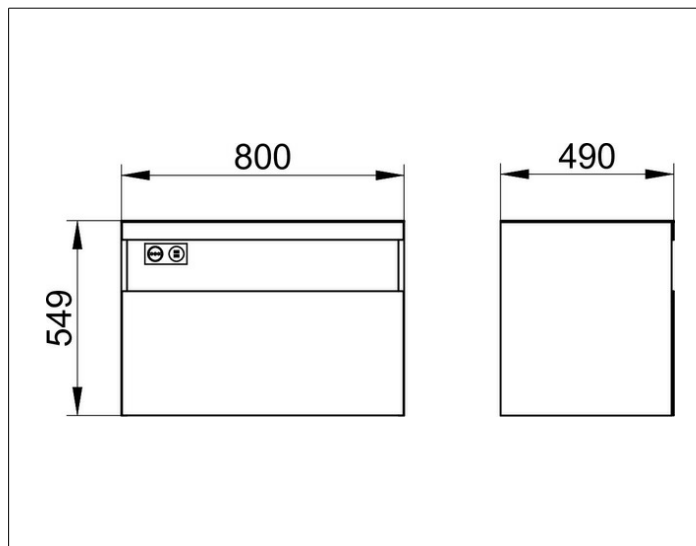

Stageline**32863XX0100** Тумба под умывальник**ИЗДЕЛИЕ****ЧЕРТЕЖ****ОПИСАНИЕ ИЗДЕЛИЯ**

подходит к керамическому умывальнику
арт. 32880, 1 выдвижной фронтальный ящик с доводчиком,
с освещением, розетка и Двойная точка зарядки USB
вкл. пластиковый сифон 1 1/4 x 32

ОБОРУДОВАНИЕ

- 1 антискользящий коврик

ПОВЕРХНОСТЬ

18, 30, 97

ГАБАРИТЫ

800 x 550 x 490 mm