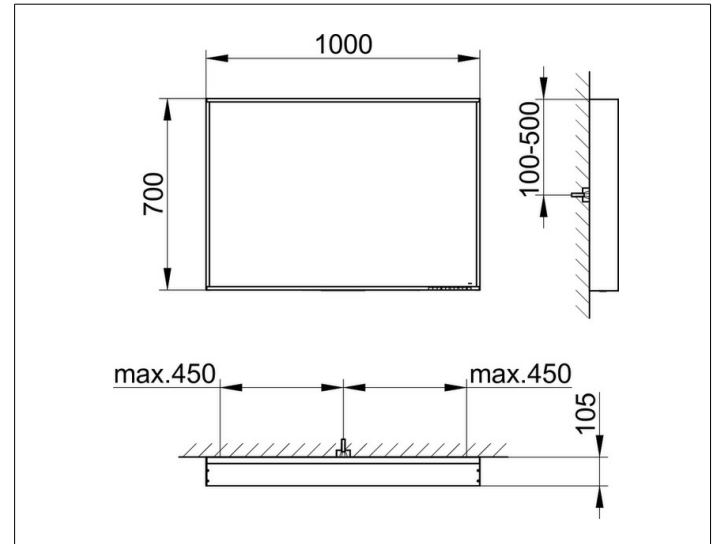

Plan

33097ZZ3003 Зеркало с подсветкой

ИЗДЕЛИЕ

ЧЕРТЕЖ

ПОВЕРХНОСТЬ

42 Вт

ГАБАРИТЫ

1000 x 700 x 105 mm