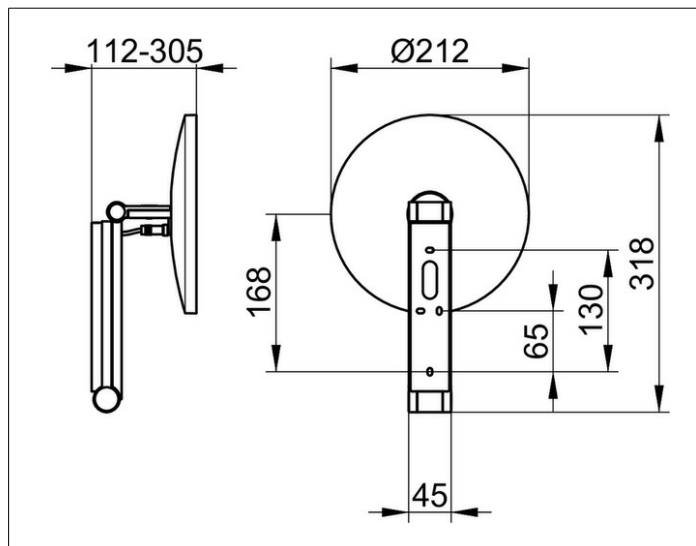

Kosmetikspiegel

17612079003 Косметическое зеркало

ИЗДЕЛИЕ**ЧЕРТЕЖ****ОПИСАНИЕ ИЗДЕЛИЯ**

с подсветкой, 1 цвет подсветки 6500 Кельвин (дневной свет),
управления через выключатель в помещении,
электрокабель интегрирован в поворотный кронштейн, настенная модель на кронштейне с шарниром, регулируется в трех плоскостях, одностороннее зеркало, вогнутое, коэффициент увеличения x 5