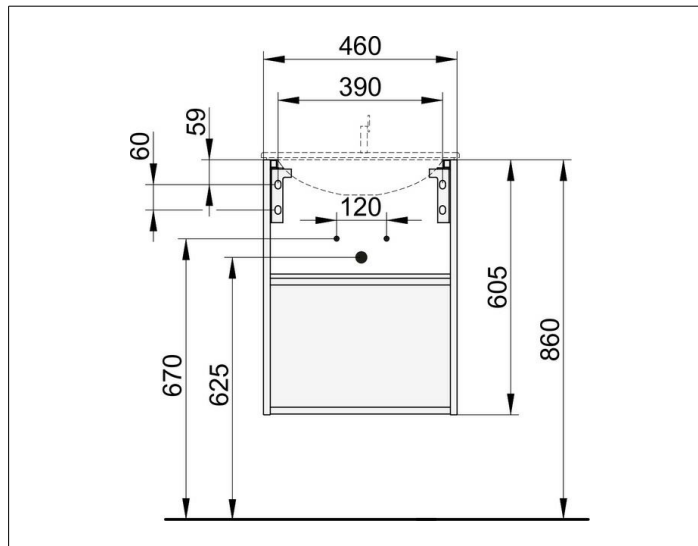

Plan

32922XX0002 Тумба под умывальник

ИЗДЕЛИЕ

ЧЕРТЕЖ

ОПИСАНИЕ ИЗДЕЛИЯ

подходит к керамическому умывальнику арт. 32930
1 дверцей, петли справа, с амортизатором,
вкл. пластиковый сифон 1 1/4 x 32

ПОВЕРХНОСТЬ

18, 30, 97

ГАБАРИТЫ

460 x 605 x 380 mm