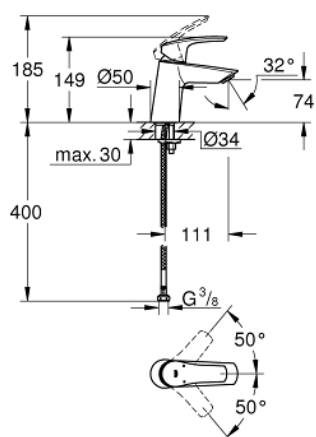

23 967 003 СМЕСИТЕЛЬ ОДНОРЫЧАЖНЫЙ ДЛЯ РАКОВИНЫ, DN 15 S-SIZE

ОПИСАНИЕ ПРОДУКТА

- монтаж на одно отверстие
- металлический рычаг
- **GROHE SilkMove** керамический картридж **28 мм**
- регулировка расхода воды
- с ограничителем температуры
- **GROHE StarLight** хромированное покрытие поверхности
- **GROHE EcoJoy** - 5,7 л/мин
- **GROHE Zero** Изолированный водоток - вода не контактирует с металлами корпуса смесителя
- **GROHE FastFixation** система быстрого монтажа
- гибкая подводка
- гладкий корпус
- **профессиональная серия**

23 967 003 СМЕСИТЕЛЬ ОДНОРЫЧАЖНЫЙ ДЛЯ РАКОВИНЫ, DN 15
S-SIZE

ЗАПАСНЫЕ ЧАСТИ

- 1: Рычаг (Order-nr. 48548000)
- 2: Колпак (Order-nr. 46116000)
- 3: Картридж (Order-nr. 48518000)
- 4: Аэратор (Order-nr. 48159000)
- 5: Обратное резьбовое соединение (Order-nr. 46645000)
- 6: Сливной нажимной гарнитур (Order-nr. 65807000)*
- 7: Монтажный ключ (Order-nr. 19017000)*