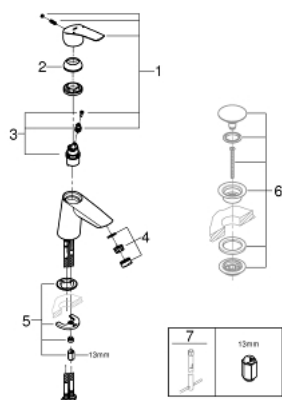

23 967 003 СМЕСИТЕЛЬ ОДНОРЫЧАЖНЫЙ ДЛЯ РАКОВИНЫ, DN 15 S-SIZE

ОПИСАНИЕ ПРОДУКТА

- монтаж на одно отверстие
- металлический рычаг
- **GROHE SilkMove** керамический картридж **28 мм**
- регулировка расхода воды
- с ограничителем температуры
- **GROHE StarLight** хромированное покрытие поверхности
- **GROHE EcoJoy** - 5,7 л/мин
- **GROHE Zero** Изолированный водоток - вода не контактирует с металлами корпуса смесителя
- **GROHE FastFixation** система быстрого монтажа
- гибкая подводка
- гладкий корпус
- **профессиональная серия**

23 967 003 СМЕСИТЕЛЬ ОДНОРЫЧАЖНЫЙ ДЛЯ РАКОВИНЫ, DN 15
S-SIZE

ЗАПАСНЫЕ ЧАСТИ

- 1: Рычаг (Order-nr. 48548000)
- 2: Колпак (Order-nr. 46116000)
- 3: Картридж (Order-nr. 48518000)
- 4: Аэратор (Order-nr. 48159000)
- 5: Обратное резьбовое соединение (Order-nr. 46645000)
- 6: Сливной нажимной гарнитур (Order-nr. 65807000)*
- 7: Монтажный ключ (Order-nr. 19017000)*