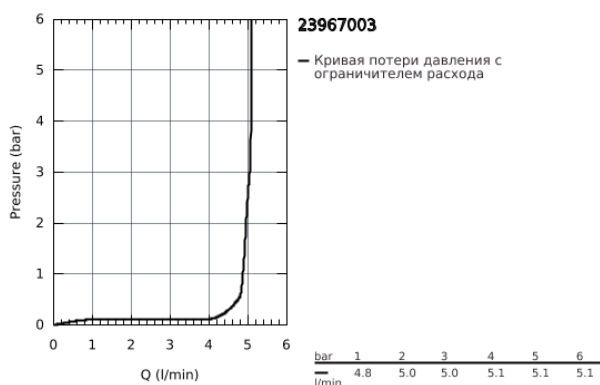

23 967 003 СМЕСИТЕЛЬ ОДНОРЫЧАЖНЫЙ ДЛЯ РАКОВИНЫ, DN 15 S-SIZE

ОПИСАНИЕ ПРОДУКТА

- монтаж на одно отверстие
- металлический рычаг
- **GROHE SilkMove** керамический картридж **28 мм**
- регулировка расхода воды
- с ограничителем температуры
- **GROHE StarLight** хромированное покрытие поверхности
- **GROHE EcoJoy** - 5,7 л/мин
- **GROHE Zero** Изолированный водоток - вода не контактирует с металлами корпуса смесителя
- **GROHE FastFixation** система быстрого монтажа
- гибкая подводка
- гладкий корпус
- **профессиональная серия**