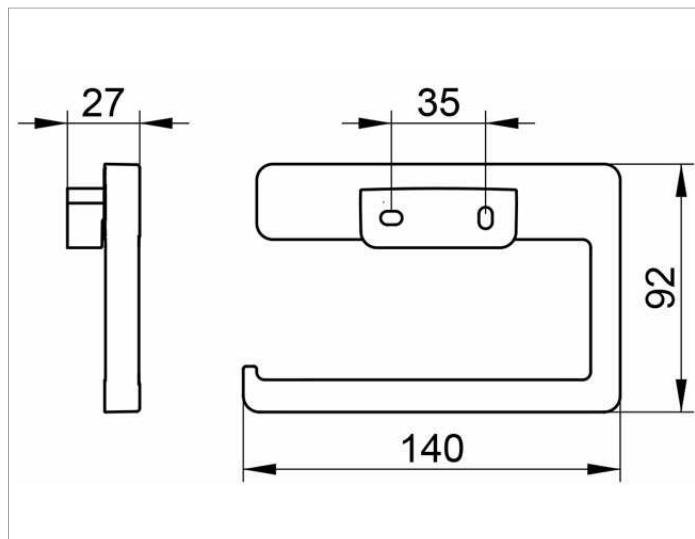

Collection Moll

12762010000 Держатель для туалетной бумаги

ИЗДЕЛИЕ

ЧЕРТЕЖ

ОПИСАНИЕ ИЗДЕЛИЯ

открытая форма,  
для рулонов 120 мм

поверхность

хром

спецификации

KEUCO COLLECTION MOLL 12762010000 toilet paper holder , open form, chrome-plated  
toilet paper holder in an esthetic design, open form, holder with slightly rounded edges  
Suitable for 3-15/16" wide toilet rolls  
Width 5-1/2", height 3-5/8", Projection 1-1/16"  
The toilet paper holder is fitted with 2 hidden fixing points incl. corrosion-free mounting material