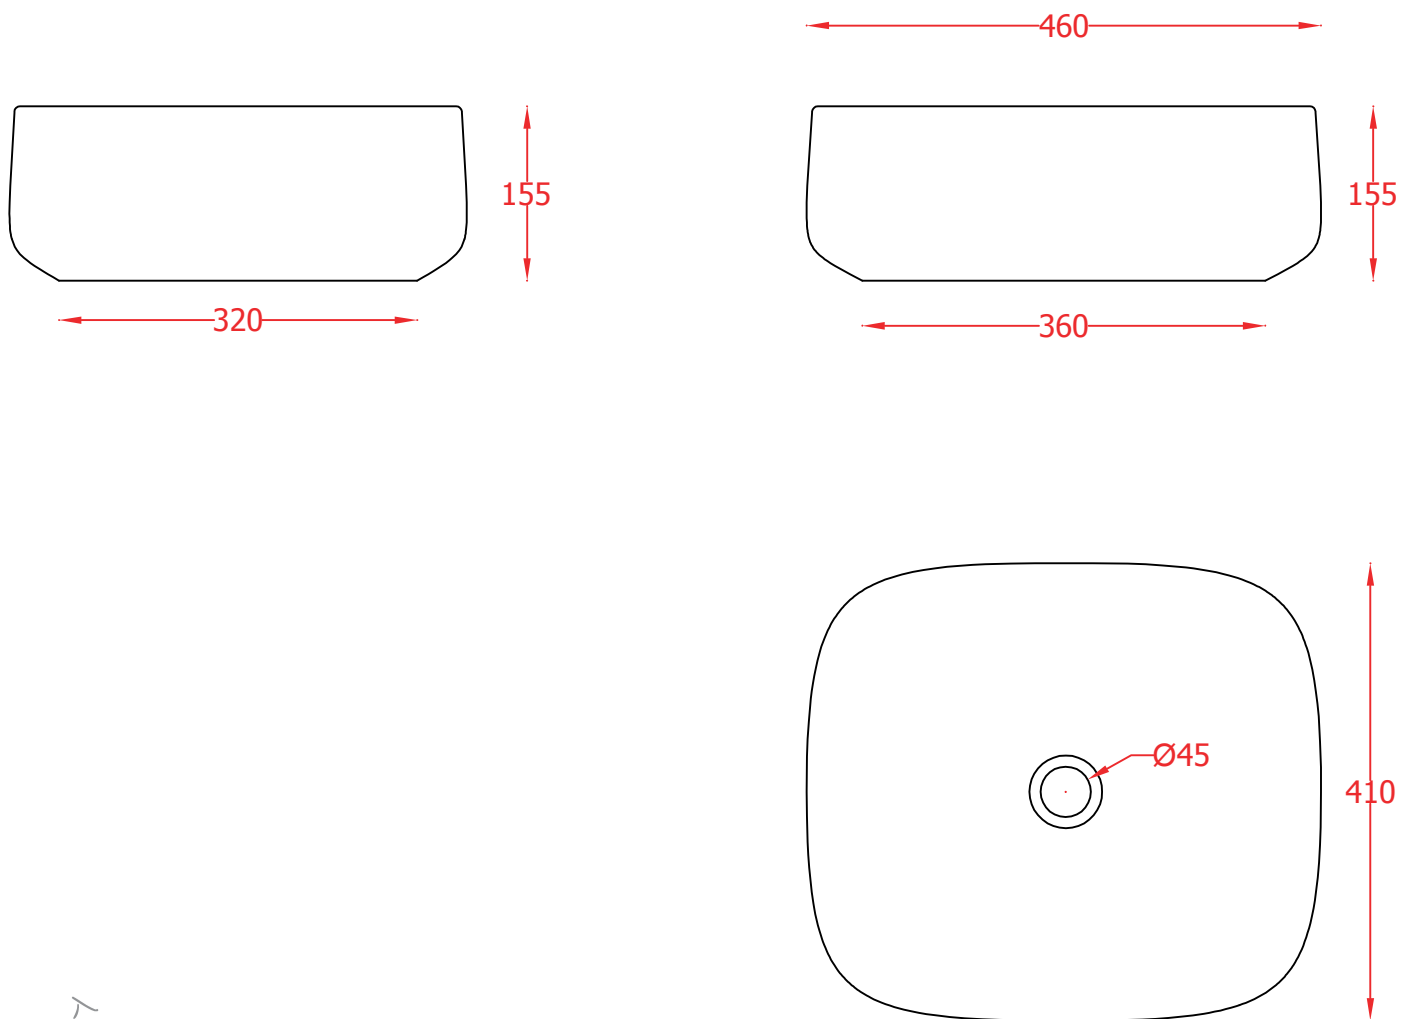

## COGNAC QUADRO | COL007

lavabo appoggio 46x41x15.5  
Countertop washbasin 46x41x15.5

PESO/WEIGHT: KG 11.5

the.artceram  
made in Italy

N.B. Le misure indicate possono subire una variazione dell 0,6% circa, dovuta ad usura stampi e a variazioni delle caratteristiche tecniche relative alle materie prime che compongono l'impasto.

N.B. Indicated size could have a variation of about 0,6% due to usure of the moulds or the variations of the materials' technical characteristics used in the mixture.