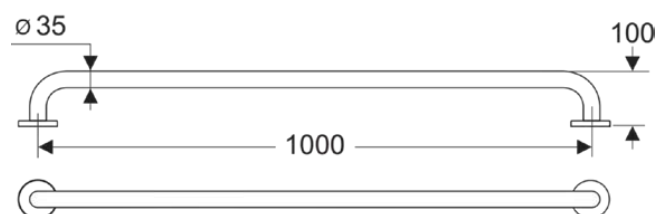

CONTOUR 21

S6459AC

CONTOUR 21 | Поручень 1000 mm в покрытии белые |

Фото и схема

*Armitage
Shanks*

Общая информация

Тип изделия:	Аксессуары для ванной комнаты
Подтип изделия:	Поручень
Бренд:	Armitage Shanks
Коллекция:	CONTOUR 21
Colour:	АС - Белые
Эффект обработки поверхности:	Глянцевые
Высота (мм):	70
Ширина (мм):	1070
Длина / Проекция (мм):	100
Способ крепления:	Крепежные болты
Вес нетто (кг):	0.58
EAN-код:	5017830383819

Спецификации с продукцией

Количество отражателей:	2
Код цвета:	АС
Описание цвета:	белые
Скрытое крепление:	Да
Максимальная горизонтальная нагрузка (кг):	85
Материал:	Металл
Качество материала:	Алюминий
PVD технология:	Нет
Профиль:	Круглая труба
RAL / LRV:	RAL (9016) LRV (87)
Форма отражателя (лей):	Круглые
Отделка поверхности:	с покрытием
Эффект обработки поверхности:	Глянцевые
Тип модели:	Прямой
С отражателем (ми):	Да
Способ крепления:	Крепежные болты
Способ монтажа:	Настенные