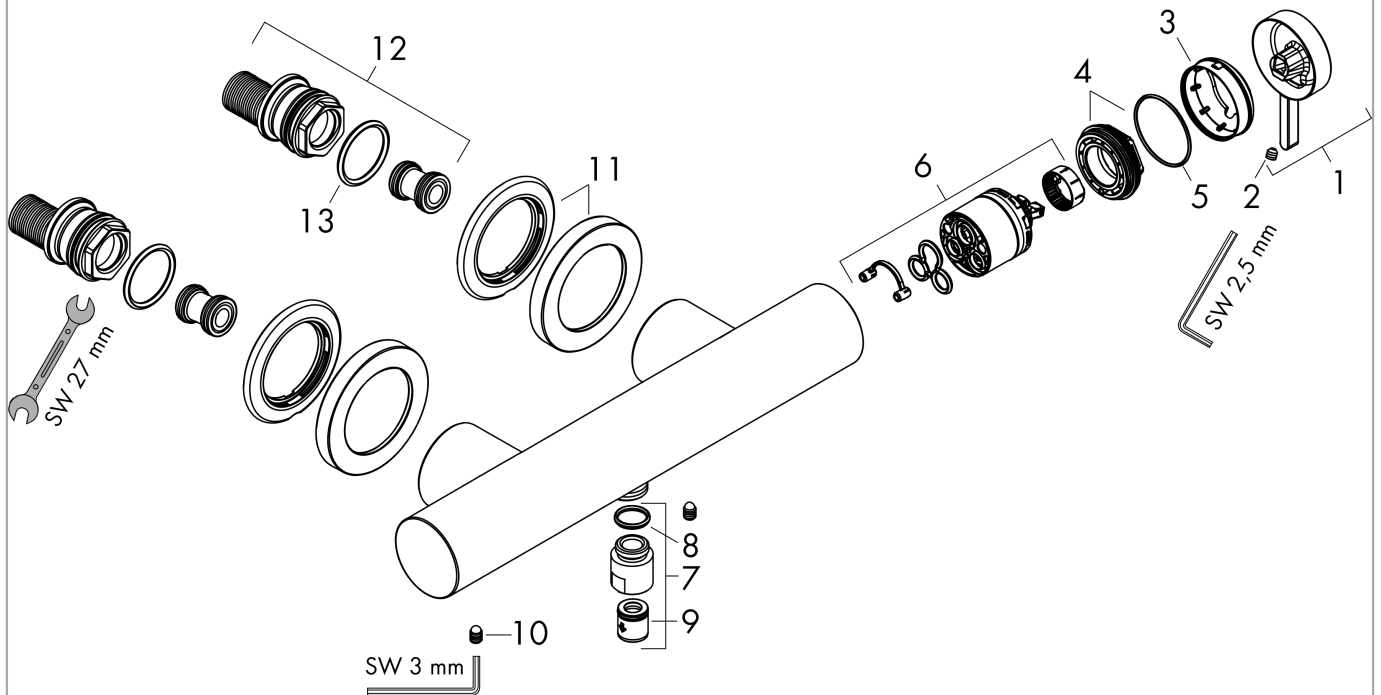

Finoris

Смеситель для душа, однорычажный, внешнего монтажа

Поверхности : матовый белый Артикульный номер: 76620700

Описание

Характеристики

- 1 потребитель
- вид соединения: S-образные эксцентрики
- межосевое подключение: 150 мм ± 12 мм
- максимальный расход воды при 3 бар: 12,1 л/мин
- расход воды ручным душем при 3 барах: 12,1 л/мин
- керамический узел смешивания
- мин. рабочее давление: 1 бар
- макс. рабочее давление: 10 бар
- клапан обратного тока воды
- с шумопоглотителем
- шланговое подсоединение DN15

Награды за дизайн

reddot winner 2021

Продукт

Чертеж

График расхода воды

Finoris

Смеситель для душа, однорычажный, внешнего монтажа

Поверхности : **матовый белый** Артикульный номер: **76620700**

Покомпонентное изображение

Год выпуска: >06/21

Finoris**Смеситель для душа, однорычажный, внешнего монтажа**Поверхности : **матовый белый** Артикульный номер: **76620700****Перечень запасных частей**

Год выпуска: >06/21

Позиция	Описание	Артикульный номер	PC	PU
1	handle	94371700	-	1
2	hollow set screw M5x5	98446000	-	1
3	flange	94370700	-	1
4	nut	93995000	-	1
5	O-ring 35x1,5	92114000	-	1
6	cartridge, assy	93895000	-	1
7	connecting thread	95392000	-	1
8	O-ring 14x2	98129000	-	1
9	set of non return valves DW 15	94074000	-	1
10	screw	94366000	-	1
11	escutcheon Ø 70 mm	94365700	-	1
12	set of S-unions	95772000	-	1
13	O-ring 29x3	98371000	-	1