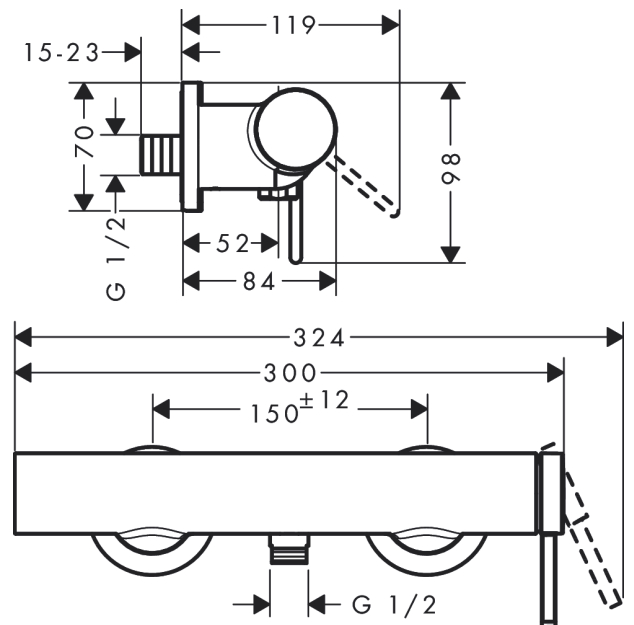

Finoris

Смеситель для душа, однорычажный, внешнего монтажа

Поверхности : матовый белый Артикульный номер: 76620700

Описание

Характеристики

- 1 потребитель
- вид соединения: S-образные эксцентрики
- межосевое подключение: 150 мм ± 12 мм
- максимальный расход воды при 3 бар: 12,1 л/мин
- расход воды ручным душем при 3 барах: 12,1 л/мин
- керамический узел смешивания
- мин. рабочее давление: 1 бар
- макс. рабочее давление: 10 бар
- клапан обратного тока воды
- с шумопоглотителем
- шланговое подсоединение DN15

Награды за дизайн

reddot winner 2021

Продукт

Чертеж

График расхода воды

Finoris

Смеситель для душа, однорычажный, внешнего монтажа

Поверхности : **матовый белый** Артикульный номер: **76620700**

Покомпонентное изображение

Год выпуска: >06/21

Finoris**Смеситель для душа, однорычажный, внешнего монтажа**Поверхности : **матовый белый** Артикульный номер: **76620700****Перечень запасных частей**

Год выпуска: >06/21

Позиция	Описание	Артикульный номер	PC	PU
1	handle	94371700	-	1
2	hollow set screw M5x5	98446000	-	1
3	flange	94370700	-	1
4	nut	93995000	-	1
5	O-ring 35x1,5	92114000	-	1
6	cartridge, assy	93895000	-	1
7	connecting thread	95392000	-	1
8	O-ring 14x2	98129000	-	1
9	set of non return valves DW 15	94074000	-	1
10	screw	94366000	-	1
11	escutcheon Ø 70 mm	94365700	-	1
12	set of S-unions	95772000	-	1
13	O-ring 29x3	98371000	-	1