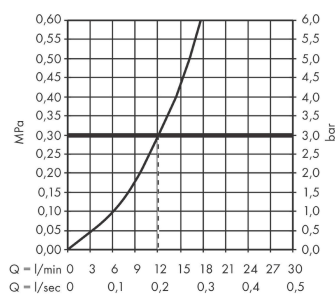

Finoris

Смеситель для душа, однорычажный, внешнего монтажа

Поверхности : матовый белый Артикульный номер: 76620700

Описание

Характеристики

- 1 потребитель
- вид соединения: S-образные эксцентрики
- межосевое подключение: 150 мм ± 12 мм
- максимальный расход воды при 3 бар: 12,1 л/мин
- расход воды ручным душем при 3 барах: 12,1 л/мин
- керамический узел смешивания
- мин. рабочее давление: 1 бар
- макс. рабочее давление: 10 бар
- клапан обратного тока воды
- с шумопоглотителем
- шланговое подсоединение DN15

Награды за дизайн

reddot winner 2021

Продукт

Чертеж

График расхода воды

Finoris

Смеситель для душа, однорычажный, внешнего монтажа

Поверхности : **матовый белый** Артикульный номер: **76620700**