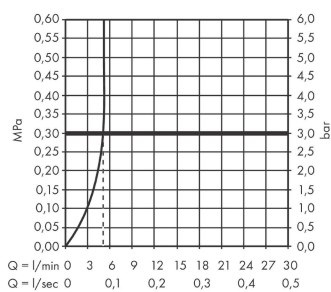

Технология

Продукт

Чертеж

График расхода воды

Vernis Blend

Смеситель для раковины, на 3 отверстия, со сливным гарнитуром

Поверхности : **хром** Артикульный номер: **71553000**

Покомпонентное изображение