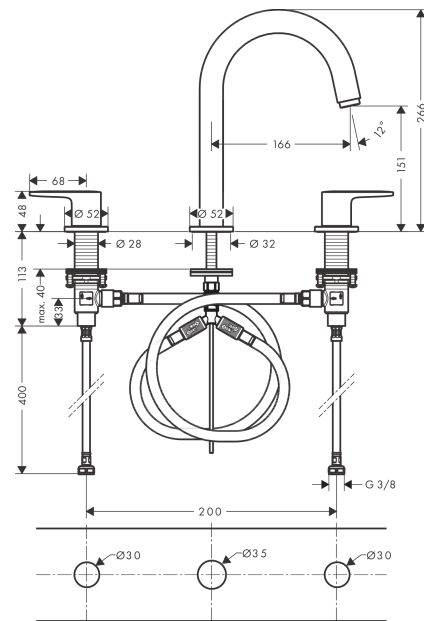

Vernis Blend

Смеситель для раковины, на 3 отверстия, со сливным гарнитуром

Поверхности : хром Артикулный номер: 71553000

Описание

Характеристики

- состоит из: смеситель для раковины, на 3 отверстия, слив/перелив
- ComfortZone 150
- выступ 166 мм
- тип струи: ламинарная струя
- максимальный расход воды при 3 бар: 5 л/мин
- с керамическими вентилями для горячей/холодной воды 90°
- подходит для проточных водонагревателей
- материал сливного набора: синтетический
- вид соединения: соединительные шланги G 3/8
- донный клапан, 1 1/4"

Технология

Продукт

Чертеж

График расхода воды

Vernis Blend

Смеситель для раковины, на 3 отверстия, со сливным гарнитуром

Поверхности : **хром** Артикульный номер: **71553000**

Покомпонентное изображение

Год выпуска: >04/21

Vernis Blend**Смеситель для раковины, на 3 отверстия, со сливным гарнитуром**Поверхности : **хром** Артикульный номер: **71553000****Перечень запасных частей**

Год выпуска: >04/21

Позиция	Описание	Артикульный номер	PC	PU
1	spout cpl.	93685000	-	1
2	aerator M24x1 (5 l/min)	92372000	-	1
3	O-ring 7x1,5	98422000	-	1
4	seal	93699000	-	1
5	mounting kit	93763000	-	1
6	pull rod	93690000	-	1
7	handle for cold water	93697000	-	1
8	handle for hot water	93696000	-	1
9	handle fixing set	94184000	-	1
10	escutcheon for handle	93698000	-	1
11	shut off unit left closing	93838000	-	1
12	shut off unit right closing	93839000	-	1
13	fixing set (Ø 28)	92909000	-	1
14	lever collar	97548000	-	1
15	connection hose 450 mm M8x0,75 G3/8	97206000	-	1
16	connection hose 400 mm M10x1	92914000	-	1
a	pop up waste	92168000	-	1