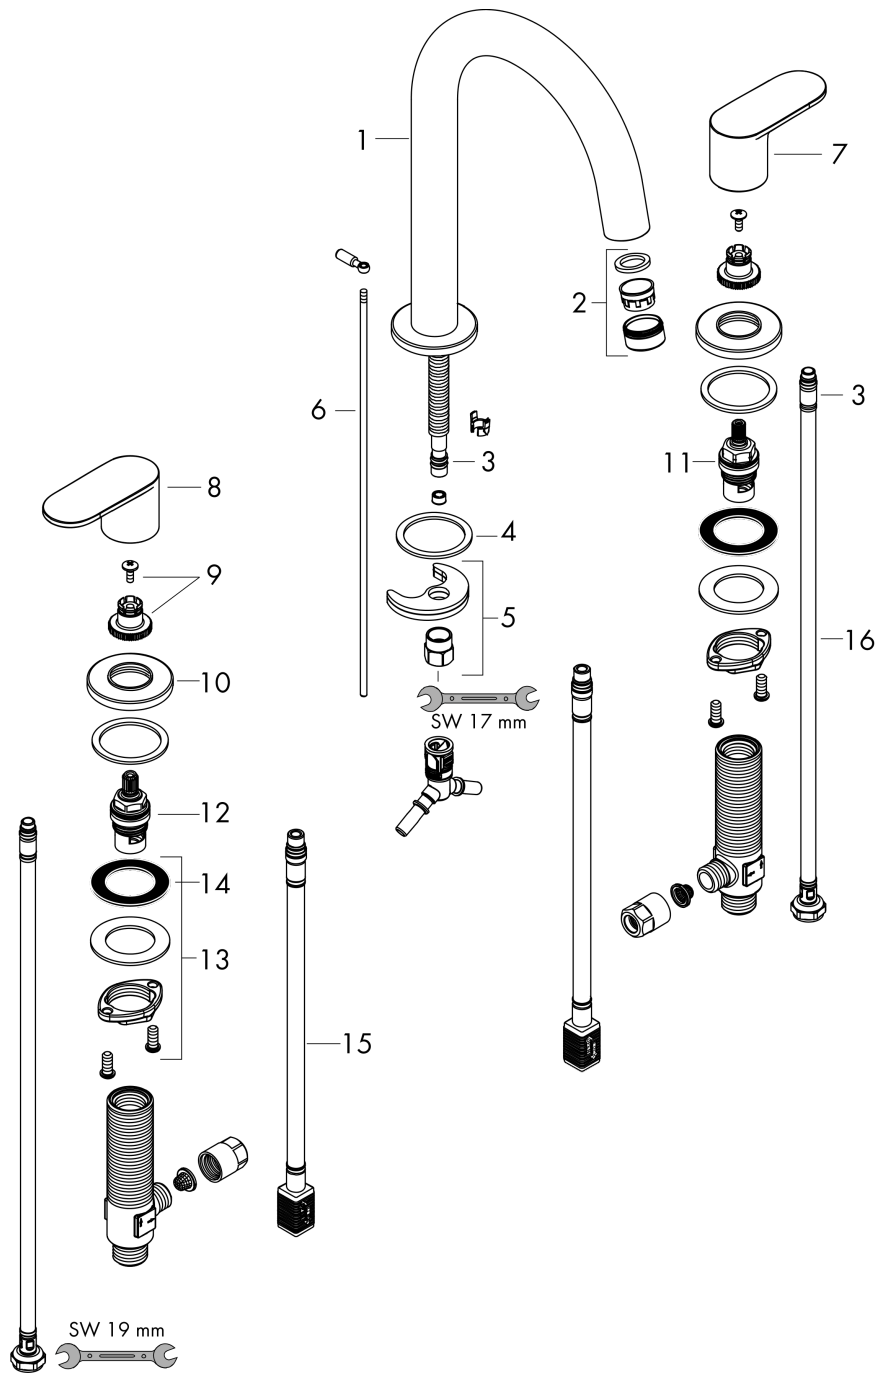

Vernis Blend

Смеситель для раковины, на 3 отверстия, со сливным гарнитуром

Поверхности : хром Артикулный номер: 71553000

Описание

Характеристики

- состоит из: смеситель для раковины, на 3 отверстия, слив/перелив
- ComfortZone 150
- выступ 166 мм
- тип струи: ламинарная струя
- максимальный расход воды при 3 бар: 5 л/мин
- с керамическими вентилями для горячей/холодной воды 90°
- подходит для проточных водонагревателей
- материал сливного набора: синтетический
- вид соединения: соединительные шланги G 3/8
- донный клапан, 1 1/4"

Технология

Продукт

Чертеж

График расхода воды

Vernis Blend

Смеситель для раковины, на 3 отверстия, со сливным гарнитуром

Поверхности : **хром** Артикульный номер: **71553000**

Покомпонентное изображение

Год выпуска: >04/21

Vernis Blend**Смеситель для раковины, на 3 отверстия, со сливным гарнитуром**Поверхности : **хром** Артикульный номер: **71553000****Перечень запасных частей**

Год выпуска: >04/21

Позиция	Описание	Артикульный номер	PC	PU
1	spout cpl.	93685000	-	1
2	aerator M24x1 (5 l/min)	92372000	-	1
3	O-ring 7x1,5	98422000	-	1
4	seal	93699000	-	1
5	mounting kit	93763000	-	1
6	pull rod	93690000	-	1
7	handle for cold water	93697000	-	1
8	handle for hot water	93696000	-	1
9	handle fixing set	94184000	-	1
10	escutcheon for handle	93698000	-	1
11	shut off unit left closing	93838000	-	1
12	shut off unit right closing	93839000	-	1
13	fixing set (Ø 28)	92909000	-	1
14	lever collar	97548000	-	1
15	connection hose 450 mm M8x0,75 G3/8	97206000	-	1
16	connection hose 400 mm M10x1	92914000	-	1
a	pop up waste	92168000	-	1