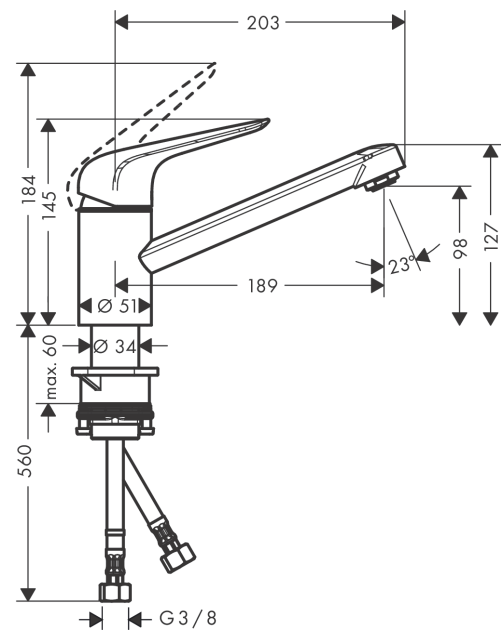

Focus M42

Кухонный смеситель однорычажный, 100, 1jet

Поверхности : под сталь Артикульный номер: 71808800

Описание

Характеристики

- ComfortZone 100
- угол поворота излива: 360°
- обычная струя
- максимальный расход воды при 3 бар: 12 л/мин
- керамический узел смешивания
- соединительные шланги G 3/8
- регулируемое ограничение температуры
- подходит для проточных водонагревателей

Технология

Продукт

Чертеж

График расхода воды

Focus M42

Кухонный смеситель однорычажный, 100, 1jet

Поверхности : под сталь Артикульный номер: 71808800

Покомпонентное изображение

Год выпуска: >10/18

Focus M42**Кухонный смеситель однорычажный, 100, 1jet**Поверхности : **под сталь** Артикульный номер: **71808800****Перечень запасных частей**

Год выпуска: >10/18

Позиция	Описание	Артикульный номер	PC	PU
1	handle	93336800	-	1
2	screw cover	96338000	-	1
3	flange	97995800	-	1
4	nut	97996000	-	1
5	O-ring 41x2	98212000	-	1
6	cartridge, assy	92730000	-	1
7	locking screw for handle	95140000	-	1
8	seal	95008000	-	1
9	aerator M24x1 (15 l/min)	13913800	-	1
10	adapter for cartridge	98750000	-	1
11	O-Ring 30x2	98186000	-	1
12	sealing set	98702000	-	1
13	O-Ring 36x2,5	98190000	-	1
14	support	97523000	-	1
15	fixing set (Ø 34)	95049000	-	1
16	lever collar	97548000	-	1
17	connection hose 600 mm M8x0,75 G3/8	96556000	-	1
18	O-ring 7x1,5	98422000	-	1