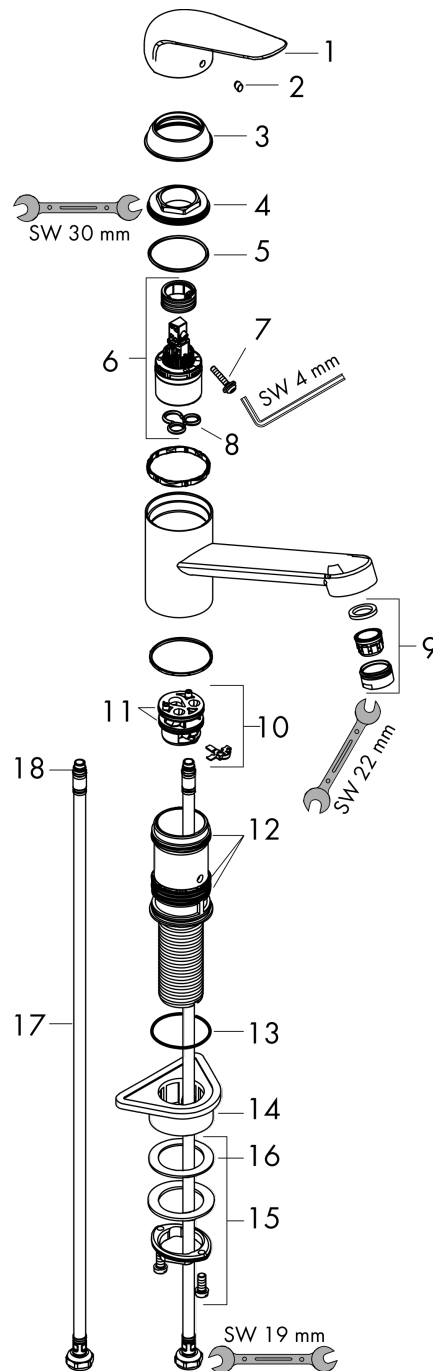

Focus M42

Кухонный смеситель однорычажный, 100, 1jet

Поверхности : под сталь Артикульный номер: 71808800

Описание

Характеристики

- ComfortZone 100
- угол поворота излива: 360°
- обычная струя
- максимальный расход воды при 3 бар: 12 л/мин
- керамический узел смешивания
- соединительные шланги G 3/8
- регулируемое ограничение температуры
- подходит для проточных водонагревателей

Технология

Продукт

Чертеж

График расхода воды

Focus M42

Кухонный смеситель однорычажный, 100, 1jet

Поверхности : под сталь Артикульный номер: 71808800

Покомпонентное изображение

Год выпуска: >10/18

Focus M42**Кухонный смеситель однорычажный, 100, 1jet**Поверхности : **под сталь** Артикульный номер: **71808800****Перечень запасных частей**

Год выпуска: >10/18

Позиция	Описание	Артикульный номер	PC	PU
1	handle	93336800	-	1
2	screw cover	96338000	-	1
3	flange	97995800	-	1
4	nut	97996000	-	1
5	O-ring 41x2	98212000	-	1
6	cartridge, assy	92730000	-	1
7	locking screw for handle	95140000	-	1
8	seal	95008000	-	1
9	aerator M24x1 (15 l/min)	13913800	-	1
10	adapter for cartridge	98750000	-	1
11	O-Ring 30x2	98186000	-	1
12	sealing set	98702000	-	1
13	O-Ring 36x2,5	98190000	-	1
14	support	97523000	-	1
15	fixing set (Ø 34)	95049000	-	1
16	lever collar	97548000	-	1
17	connection hose 600 mm M8x0,75 G3/8	96556000	-	1
18	O-ring 7x1,5	98422000	-	1