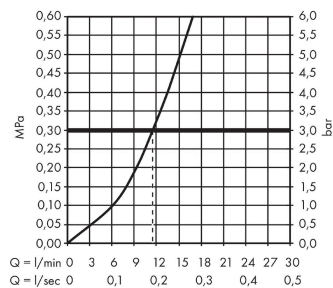

Технология

Продукт

Чертеж

График расхода воды

Focus M42

Кухонный смеситель однорычажный, 100, 1jet

Поверхности : под сталь Артикульный номер: 71808800

Покомпонентное изображение